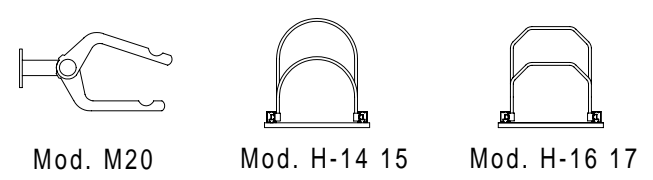

ON REQUEST - AUS ANFRAGE - SUR DEMANDE - SU RICHIESTA

Holder - Velohalter Support - Supporti

Trattamento: Ferro zincato a bagno		Alu ossidato naturale	N° pezzi
Committente:			N° ordine
Modello: LUGANO - LUGANO S	Materiale: FE - ALU - PLEXI		Data: Sett. 05
Descrizione COPERTURA CICLI E MOTOCICLI " LUGANO "			Disegnato: GB
ÜBERDACHUNGEN FAHRRADRÄDER UND MOTORRÄDER " LUGANO "			Scala: ---
 Weberrütistrasse 9 8833 Samstagern T 044 783 22 44 F 044 783 22 43 info@kern-studer.ch www.kern-studer.ch		N° dis. / Articolo LUGANO 1500 - S1500	