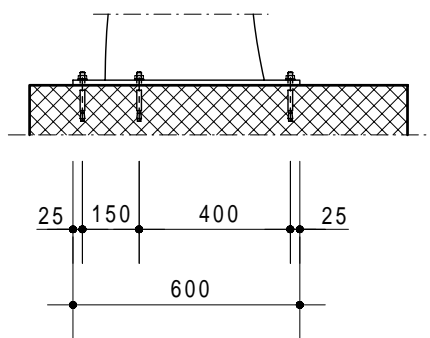

ON REQUEST - AUS ANFRAGE - SUR DEMANDE - SU RICHIESTA

Holder - Velohalter Support - Supporti

Trattamento: Ferro zincato a bagno		Alu ossidato naturale	N° pezzi
Committente:			N° ordine
Modello: LUGANO - LUGANO S	Materiale: FE - ALU - PLEXI		Data: Sett. 05
Descrizione COPERTURA CICLI E MOTOCICLI " LUGANO "			Disegnato: GB
ÜBERDACHUNGEN FAHRRADRÄDER UND MOTORRÄDER " LUGANO "			Scala: ---
 Weberrütistrasse 9 8833 Samstagern T 044 783 22 44 F 044 783 22 43 info@kern-studer.ch www.kern-studer.ch		N° dis. / Articolo LUGANO 1500 - S1500	