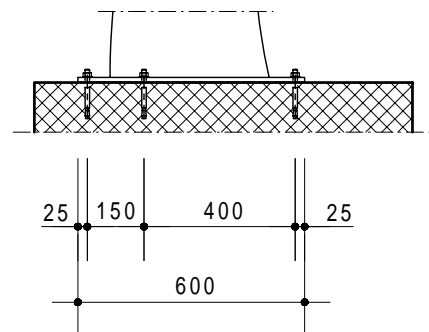

ON REQUEST - AUS ANFRAGE - SUR DEMANDE - SU RICHIESTA

Holder - Velohalter Support - Supporti

Mod. M20

Mod. H-14 15

Mod. H-16 17

Trattamento: Ferro zincato a bagno		Alu ossidato naturale	N° pezzi
Committente:			N° ordine
Modello: LUGANO - LUGANO S	Materiale: FE - ALU - PLEXI		Data: Sett. 05
Descrizione COPERTURA CICLI E MOTOCICLI " LUGANO "			Disegnato: GB
ÜBERDACHUNGEN FAHRRADRÄDER UND MOTORRÄDER " LUGANO "			Scala: ---
		N° dis. / Articolo	
Weberrütistrasse 9 8833 Samstagern T 044 783 22 44 F 044 783 22 43 info@kern-studer.ch www.kern-studer.ch		LUGANO 1000 - S1000	