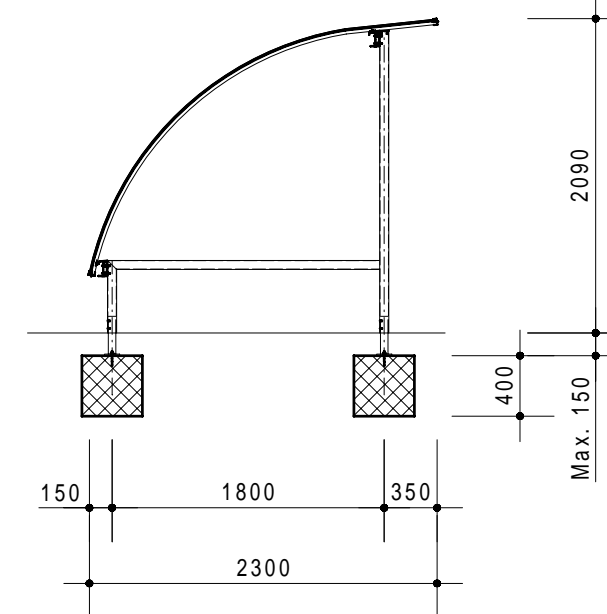

STANDARD 300

ON REQUEST - AUS ANFRAGE - SUR DEMANDE - SU RICHIESTA

Wall side - Seitenwände
Finition laterales - Pareti laterali

Holder - Velohalter
Support - Supporti

Trattamento: Ferro zincato a bagno Alu ossidato naturale		N° pezzi
Committente:		N° ordine
Modello: STANDARD	Materiale: FERRO - STAHL	Data: Sett. 05
Descrizione COPERTURA CICLI E MOTOCICLI " STANDARD "		Disegnato: GB
ÜBERDACHUNGEN FAHRRADRÄDER UND MOTORRÄDER " Standard "		Scala: ---
 <p>Weberrütistrasse 9 8833 Samstagern T 044 783 22 44 F 044 783 22 43 info@kern-studer.ch www.kern-studer.ch</p>		N° dis. / Articolo
		STANDARD 300