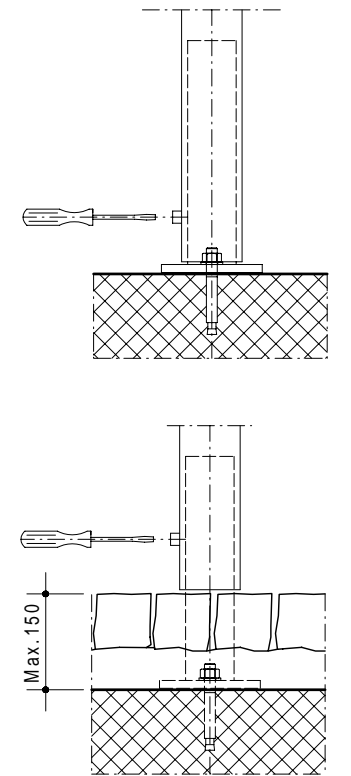

STANDARD 300

ON REQUEST - AUS ANFRAGE - SUR DEMANDE - SU RICHIESTA

Wall side - Seitenwände
Finition laterales - Pareti laterali

Holder - Velohalter
Support - Supporti

Trattamento: Ferro zincato a bagno Alu ossidato naturale		N° pezzi
Committente:		N° ordine
Modello: STANDARD	Materiale: FERRO - STAHL	Data: Sett. 05
Descrizione COPERTURA CICLI E MOTOCICLI " STANDARD "		Disegnato: GB
ÜBERDACHUNGEN FAHRRADRÄDER UND MOTORRÄDER " Standard "		Scala: ---
 <p>Weberrütistrasse 9 8833 Samstagern T 044 783 22 44 F 044 783 22 43 info@kern-studer.ch www.kern-studer.ch</p>		N° dis. / Articolo
		STANDARD 300