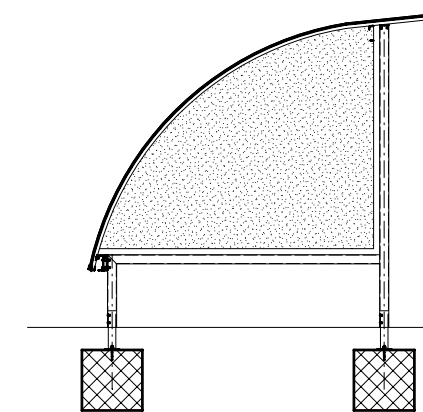

STANDARD 300

ON REQUEST - AUS ANFRAGE - SUR DEMANDE - SU RICHIESTA

Wall side - Seitenwände
Finition laterales - Pareti laterali

Holder - Velohalter
Support - Supporti

Trattamento: Ferro zincato a bagno Alu ossidato naturale		N° pezzi
Committente:		N° ordine
Modello: STANDARD	Materiale: FERRO - STAHL	Data: Sett. 05
Descrizione COPERTURA CICLI E MOTOCICLI " STANDARD "		Disegnato: GB
ÜBERDACHUNGEN FAHRRADRÄDER UND MOTORRÄDER " Standard "		Scala: ---
 <p>Weberrütistrasse 9 8833 Samstagern T 044 783 22 44 F 044 783 22 43 info@kern-studer.ch www.kern-studer.ch</p>		N° dis. / Articolo
		STANDARD 300