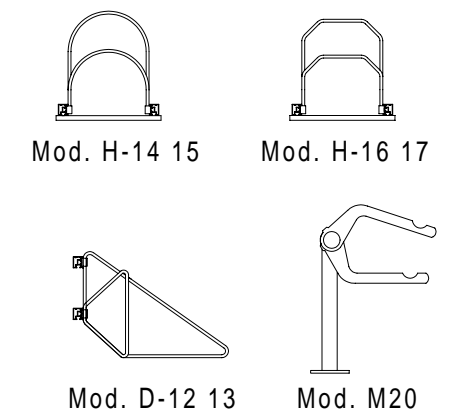

STANDARD 300

ON REQUEST - AUS ANFRAGE - SUR DEMANDE - SU RICHIESTA

Wall side - Seitenwände
Finition laterales - Pareti laterali

Holder - Velohalter
Support - Supporti

Trattamento: Ferro zincato a bagno Alu ossidato naturale		N° pezzi
Committente:		N° ordine
Modello: STANDARD	Materiale: FERRO - STAHL	Data: Sett. 05
Descrizione COPERTURA CICLI E MOTOCICLI " STANDARD "		Disegnato: GB
ÜBERDACHUNGEN FAHRRADRÄDER UND MOTORRÄDER " Standard "		Scala: ---
 <p>Weberrütistrasse 9 8833 Samstagern T 044 783 22 44 F 044 783 22 43 info@kern-studer.ch www.kern-studer.ch</p>		N° dis. / Articolo
		STANDARD 300