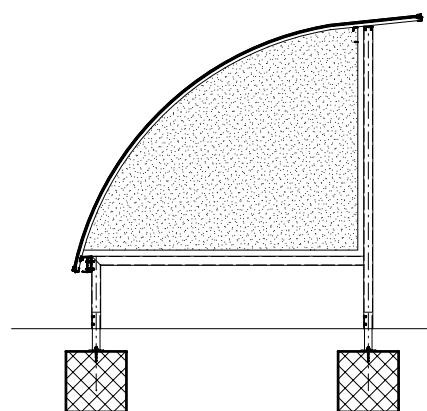

ON REQUEST - AUS ANFRAGE - SUR DOMANDE - SU RICHIESTA

Wall side - Seitenwände
Finition laterales - Pareti laterali

Holder - Velohalter
Support - Supporti

Trattamento: Ferro zincato a bagno Alu ossidato naturale		N° pezzi
Committente:		N° ordine
Modello: STANDARD	Materiale: FERRO - STAHL	Data: Sett. 05
Descrizione COPERTURA CICLI E MOTOCICLI " STANDARD "		Disegnato: GB
ÜBERDACHUNGEN FAHRRADRÄDER UND MOTORRÄDER " Standard "		Scala: ---
 <p>Weberrütistrasse 9 8833 Samstagern T 044 783 22 44 F 044 783 22 43 info@kern-studer.ch www.kern-studer.ch</p>		N° dis. / Articolo
		STANDARD 1500