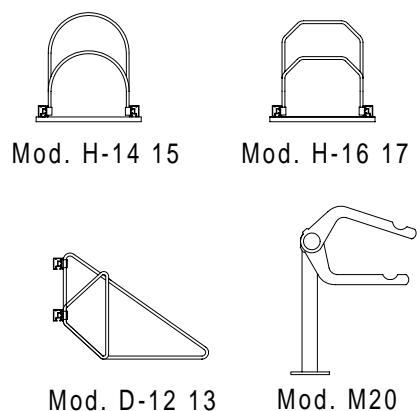

ON REQUEST - AUS ANFRAGE - SUR DOMANDE - SU RICHIESTA

Wall side - Seitenwände
Finition laterales - Pareti laterali

Holder - Velohalter
Support - Supporti

Trattamento: Ferro zincato a bagno Alu ossidato naturale		N° pezzi
Committente:		N° ordine
Modello: STANDARD	Materiale: FERRO - STAHL	Data: Sett. 05
Descrizione COPERTURA CICLI E MOTOCICLI " STANDARD "		Disegnato: GB
ÜBERDACHUNGEN FAHRRADRÄDER UND MOTORRÄDER " Standard "		Scala: ---
 <p>Weberrütistrasse 9 8833 Samstagern T 044 783 22 44 F 044 783 22 43 info@kern-studer.ch www.kern-studer.ch</p>		N° dis. / Articolo
		STANDARD 1500