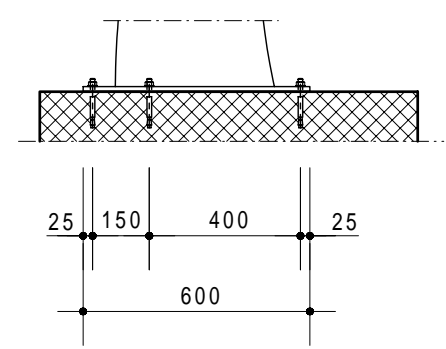

Plane of foundation
Fundamentplan
Plan de fondation
Schema fondazioni

ON REQUEST - AUS ANFRAGE - SUR DOMANDE - SU RICHIESTA

Holder - Velohalter Support - Supporti

Trattamento: Ferro zincato a bagno		Alu ossidato naturale	N° pezzi
Committente:			N° ordine
Modello: LUGANO DS	Materiale: FE - ALU - PLEXI		Data: Sett. 05
Descrizione COPERTURA CICLI E MOTOCICLI " LUGANO DS "			Disegnato: GB
ÜBERDACHUNGEN FAHRRADRÄDER UND MOTORRÄDER " LUGANO DS "			Scala: ---
 Weberrütistrasse 9 8833 Samstagern T 044 783 22 44 F 044 783 22 43 info@kern-studer.ch www.kern-studer.ch		N° dis. / Articolo LUGANO D800	