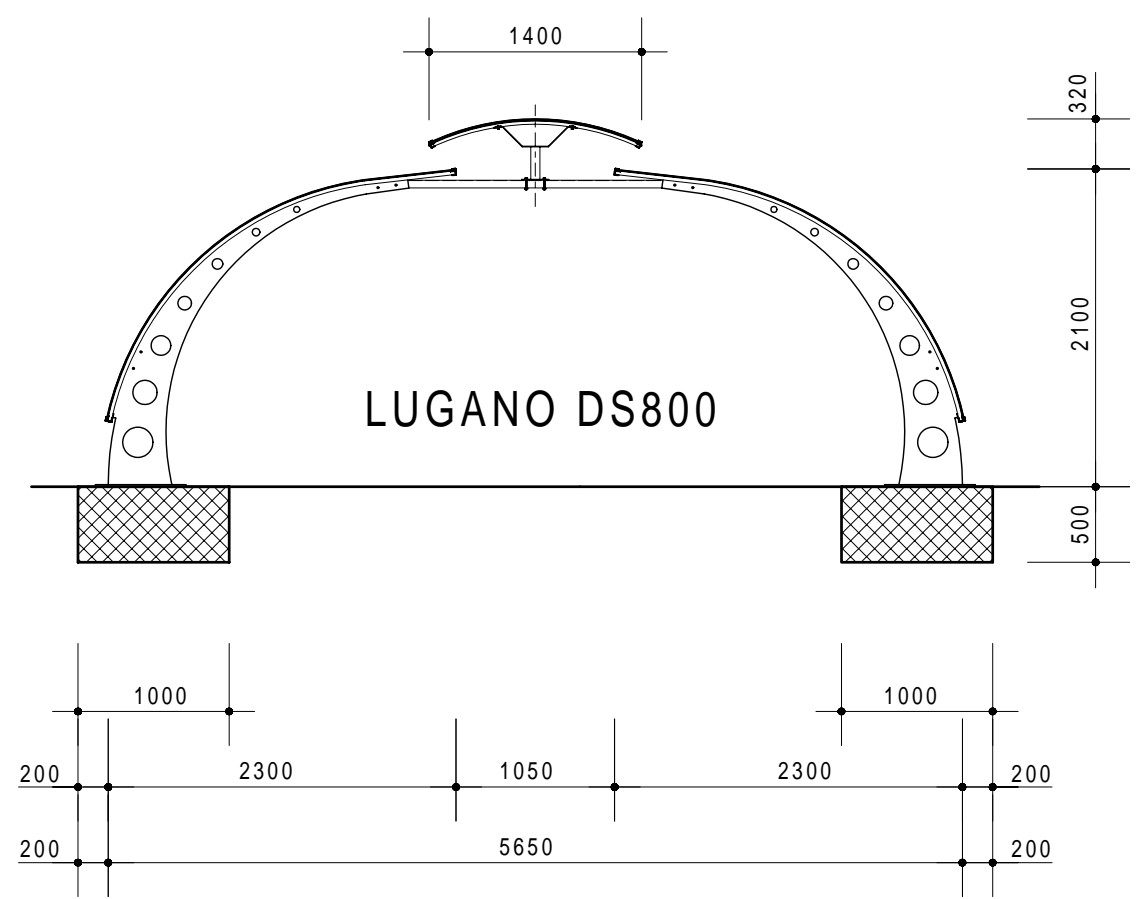

Plane of foundation
Fundamentplan
Plan de fondation
Schema fondazioni

ON REQUEST - AUS ANFRAGE - SUR DOMANDE - SU RICHIESTA

Holder - Velohalter Support - Supporti

Trattamento: Ferro zincato a bagno		Alu ossidato naturale	N° pezzi
Committente:			N° ordine
Modello: LUGANO DS	Materiale: FE - ALU - PLEXI		Data: Sett. 05
Descrizione COPERTURA CICLI E MOTOCICLI " LUGANO DS "			Disegnato: GB
ÜBERDACHUNGEN FAHRRADRÄDER UND MOTORRÄDER " LUGANO DS "			Scala: ---
 Weberrütistrasse 9 8833 Samstagern T 044 783 22 44 F 044 783 22 43 info@kern-studer.ch www.kern-studer.ch		N° dis. / Articolo LUGANO D800	