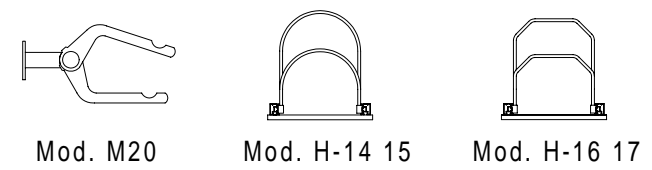

Plane of foundation
Fundamentplan
Plan de fondation
Schema fondazioni

ON REQUEST - AUS ANFRAGE - SUR DOMANDE - SU RICHIESTA

Holder - Velohalter Support - Supporti

Trattamento: Ferro zincato a bagno		Alu ossidato naturale	N° pezzi
Committente:			N° ordine
Modello: LUGANO DS	Materiale: FE - ALU - PLEXI		Data: Sett. 05
Descrizione COPERTURA CICLI E MOTOCICLI " LUGANO DS "			Disegnato: GB
ÜBERDACHUNGEN FAHRRADRÄDER UND MOTORRÄDER " LUGANO DS "			Scala: ---
 Weberrütistrasse 9 8833 Samstagern T 044 783 22 44 F 044 783 22 43 info@kern-studer.ch www.kern-studer.ch		N° dis. / Articolo LUGANO D800	