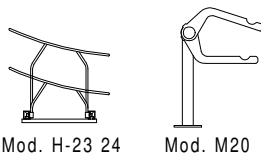

ON REQUEST - AUS ANFRAGE - SUR DOMANDE - SU RICHIESTA

Holder - Velohalter
Support - Supporti

COVER CYCLES	24.04.2019
FAHRRADUEBERDACHUNG	MR
TOITURE A VELO	
COPERTURA CICLI	
	
<p>Weberrütistrasse 9 8833 Samstagern T 044 783 22 44 F 044 783 22 43 info@kern-studer.ch www.kern-studer.ch</p>	
<h2>ASCONA 1000</h2>	