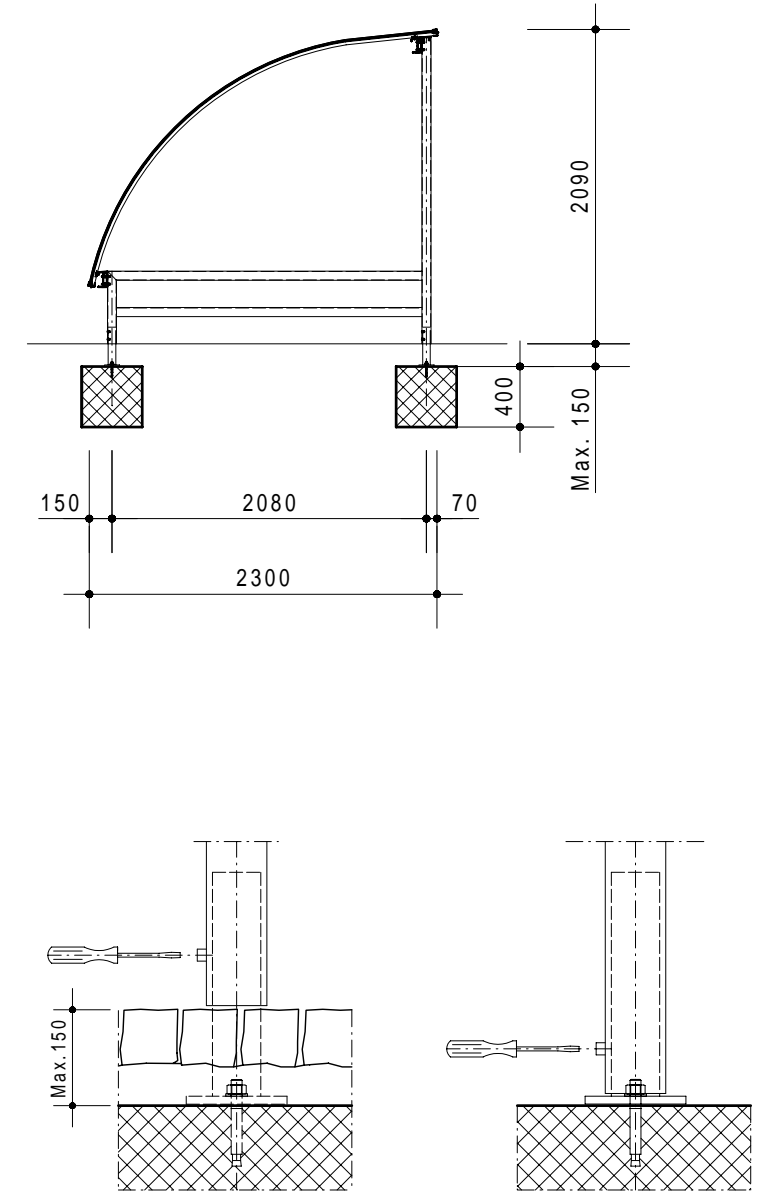

Standard C1200
(C400 + C400A + C400A)

ON REQUEST - AUS ANFRAGE - SUR DOMANDE - SU RICHIESTA

Wall side - Seitenwände
Finition laterales - Pareti laterali

Holder - Velohalter
Support - Supporti

Trattamento: Ferro zincato a bagno		Alu ossidato naturale	N° pezzi
Committente:			N° ordine
Modello: STANDARD C	Materiale: FERRO - STAHL		Data: Sett. 05
Descrizione COPERTURA CICLI E MOTOCICLI " STANDARD C "			Disegnato: GB
ÜBERDACHUNGEN FAHRRADRÄDER UND MOTORRÄDER " Standard C "			Scala: ---
 Weberrütistrasse 9 8833 Samstagern T 044 783 22 44 F 044 783 22 43 info@kern-studer.ch www.kern-studer.ch		N° dis. / Articolo <h1>Standard C1200</h1>	