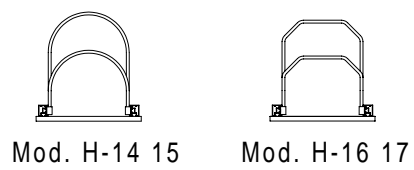

Standard C1200
(C400 + C400A + C400A)

ON REQUEST - AUS ANFRAGE - SUR DOMANDE - SU RICHIESTA

Wall side - Seitenwände
Finition laterales - Pareti laterali

Holder - Velohalter
Support - Supporti

Trattamento: Ferro zincato a bagno		Alu ossidato naturale	N° pezzi
Committente:			N° ordine
Modello: STANDARD C	Materiale: FERRO - STAHL		Data: Sett. 05
Descrizione COPERTURA CICLI E MOTOCICLI " STANDARD C "			Disegnato: GB
ÜBERDACHUNGEN FAHRRADRÄDER UND MOTORRÄDER " Standard C "			Scala: ---
 Weberrütistrasse 9 8833 Samstagern T 044 783 22 44 F 044 783 22 43 info@kern-studer.ch www.kern-studer.ch		N° dis. / Articolo <h1>Standard C1200</h1>	