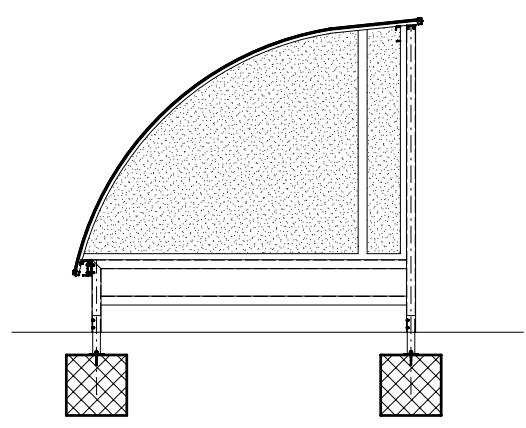

Standard C1200
(C400 + C400A + C400A)

ON REQUEST - AUS ANFRAGE - SUR DOMANDE - SU RICHIESTA

Wall side - Seitenwände
Finition laterales - Pareti laterali

Holder - Velohalter
Support - Supporti

Trattamento: Ferro zincato a bagno		Alu ossidato naturale	N° pezzi
Committente:			N° ordine
Modello: STANDARD C	Materiale: FERRO - STAHL		Data: Sett. 05
Descrizione COPERTURA CICLI E MOTOCICLI " STANDARD C "			Disegnato: GB
ÜBERDACHUNGEN FAHRRADRÄDER UND MOTORRÄDER " Standard C "			Scala: ---
 Weberrütistrasse 9 8833 Samstagern T 044 783 22 44 F 044 783 22 43 info@kern-studer.ch www.kern-studer.ch		N° dis. / Articolo <h1>Standard C1200</h1>	