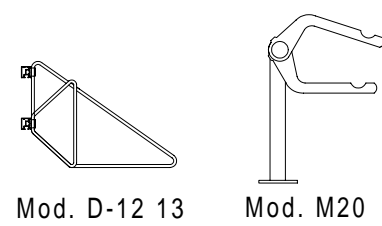

Standard C1200
(C400 + C400A + C400A)

ON REQUEST - AUS ANFRAGE - SUR DOMANDE - SU RICHIESTA

Wall side - Seitenwände
Finition laterales - Pareti laterali

Holder - Velohalter
Support - Supporti

Trattamento: Ferro zincato a bagno		Alu ossidato naturale	N° pezzi
Committente:			N° ordine
Modello: STANDARD C	Materiale: FERRO - STAHL		Data: Sett. 05
Descrizione COPERTURA CICLI E MOTOCICLI " STANDARD C "			Disegnato: GB
ÜBERDACHUNGEN FAHRRADRÄDER UND MOTORRÄDER " Standard C "			Scala: ---
 Weberrütistrasse 9 8833 Samstagern T 044 783 22 44 F 044 783 22 43 info@kern-studer.ch www.kern-studer.ch		N° dis. / Articolo <h1>Standard C1200</h1>	