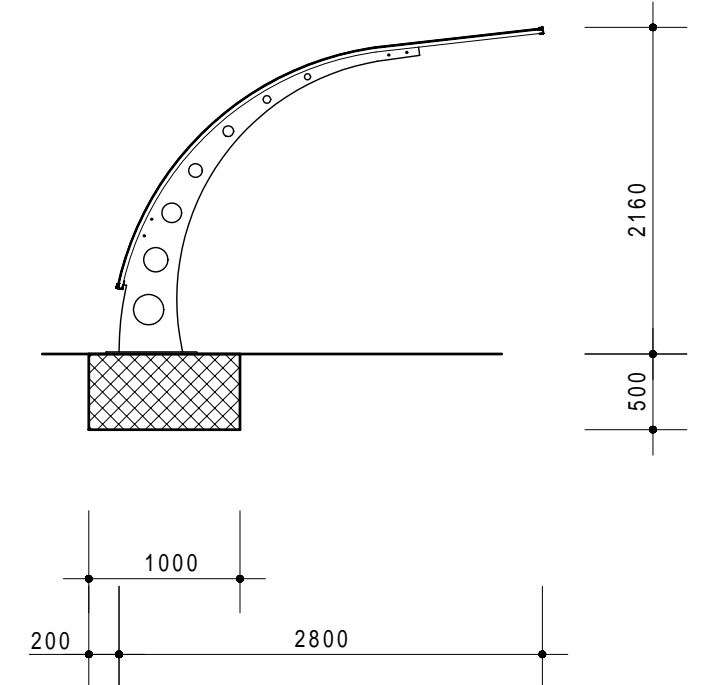

### LUGANO S700

Trattamento: Ferro zincato a bagno	Alu ossidato naturale	N° pezzi
Committente:		N° ordine
Modello: LUGANO - LUGANO S	Materiale: FE - ALU - PLEXI	Data: Sett. 05
Descrizione: COPERTURA CICLI E MOTOCICLI " LUGANO "		Disegnato: GB
ÜBERDACHUNGEN FAHRRÄDER UND MOTORRÄDER " LUGANO "		Scala: ---
 Weberrütistrasse 9 8833 Samstagern T 044 783 22 44 F 044 783 22 43 info@kern-studer.ch www.kern-studer.ch		N° dis. / Articolo
		<b>LUGANO 700 - S700</b>