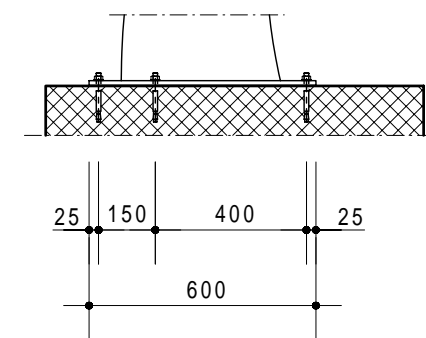

### LUGANO S700

Trattamento: Ferro zincato a bagno	Alu ossidato naturale	N° pezzi
Committente:		N° ordine
Modello: LUGANO - LUGANO S	Materiale: FE - ALU - PLEXI	Data: Sett. 05
Descrizione: COPERTURA CICLI E MOTOCICLI " LUGANO "		Disegnato: GB
ÜBERDACHUNGEN FAHRRÄDER UND MOTORRÄDER " LUGANO "		Scala: ---
 Weberrütistrasse 9 8833 Samstagern T 044 783 22 44 F 044 783 22 43 info@kern-studer.ch www.kern-studer.ch		N° dis. / Articolo
		<b>LUGANO 700 - S700</b>