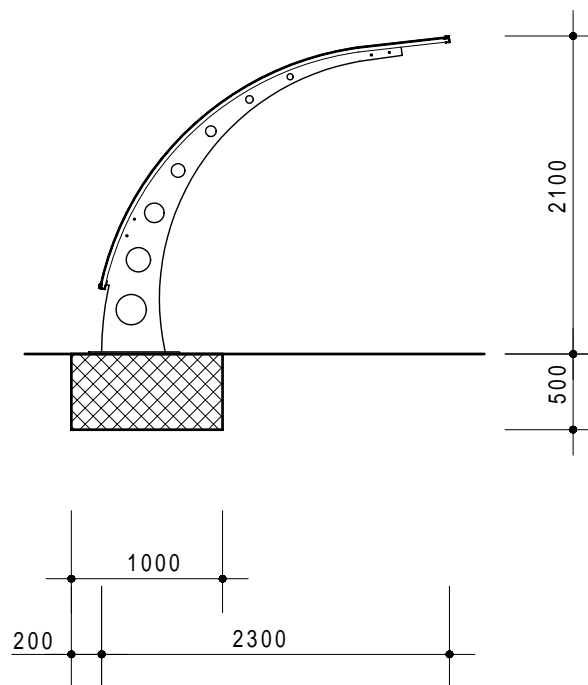

### LUGANO S700

Trattamento: Ferro zincato a bagno	Alu ossidato naturale	N° pezzi
Committente:		N° ordine
Modello: LUGANO - LUGANO S	Materiale: FE - ALU - PLEXI	Data: Sett. 05
Descrizione: COPERTURA CICLI E MOTOCICLI " LUGANO "		Disegnato: GB
ÜBERDACHUNGEN FAHRRÄDER UND MOTORRÄDER " LUGANO "		Scala: ---
 Weberrütistrasse 9 8833 Samstagern T 044 783 22 44 F 044 783 22 43 info@kern-studer.ch www.kern-studer.ch		N° dis. / Articolo
		<b>LUGANO 700 - S700</b>