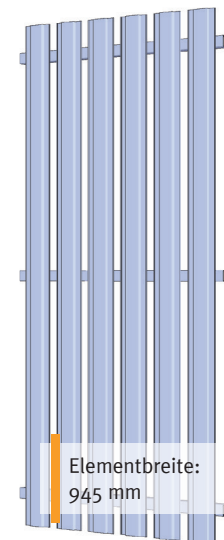

Gesamthöhe	1930	2080	2280	2480
Elementhöhe	1900	2050	2250	2450
Bodenabstand	30	30	30	30

Spezifikationen

Lamellenbreite: 119 mm/33 mm Luft

Türen	Breite (mm)		
Höhe (mm)	765	895	1125
1900	✓	✓	✓
2050	✓	✓	✓
2250	✓	✓	✓
2450	✓	✓	✓

Ausschnitt

Nummerschild

85 x 50 mm

Schliessungen

Kastenschloss
mit Drückergarnitur

Drehklappdrücker

Vorhangschlossbeschlag

Kern Studer AG
Weberrütistrasse 9
CH-8833 Samstagern
Tel. +41 44 783 22 44
info@kern-studer.ch