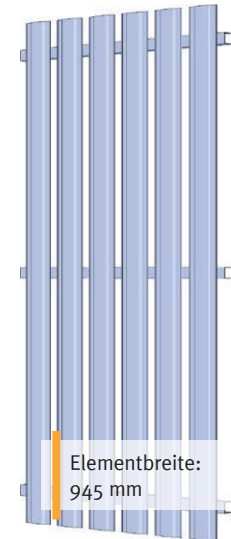

Gesamthöhe	1930	2080	2280	2480
Elementhöhe	1900	2050	2250	2450
Bodenabstand	30	30	30	30

Türen	Breite (mm)		
Höhe (mm)	765	895	1125
1900	✓	✓	✓
2050	✓	✓	✓
2250	✓	✓	✓
2450	✓	✓	✓

### Ausschnitt

### Nummerschild