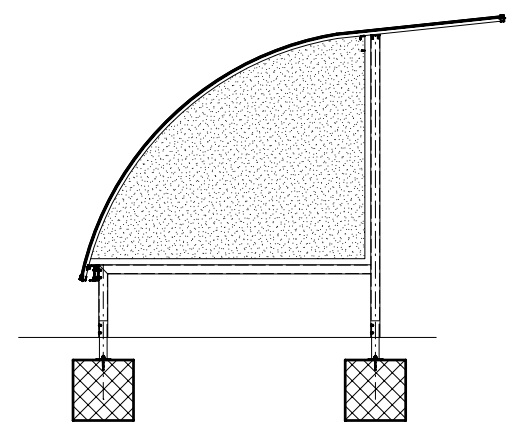

Standard D700 (D400 + D300A)

ON REQUEST - AUS ANFRAGE - SUR DEMANDE - SU RICHIESTA

Wall side - Seitenwände
Finition laterales - Pareti laterali

Holder - Velohalter
Support - Supporti

Trattamento: Ferro zincato a bagno		Alu ossidato naturale	N° pezzi
Committente:			N° ordine
Modello: STANDARD D	Materiale: FERRO - STAHL		Data: Sett. 05
Descrizione COPERTURA CICLI E MOTOCICLI " STANDARD D "			Disegnato: GB
ÜBERDACHUNGEN FAHRRADRÄDER UND MOTORRÄDER " Standard D "			
N° dis. / Articolo			Scala: ---