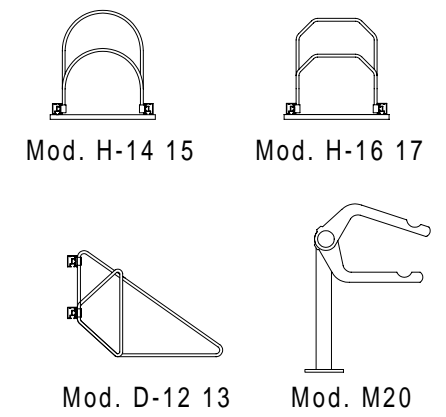

Standard D700 (D400 + D300A)

ON REQUEST - AUS ANFRAGE - SUR DEMANDE - SU RICHIESTA

Wall side - Seitenwände
Finition laterales - Pareti laterali

Holder - Velohalter
Support - Supporti

Trattamento: Ferro zincato a bagno		Alu ossidato naturale	N° pezzi
Committente:			N° ordine
Modello: STANDARD D	Materiale: FERRO - STAHL		Data: Sett. 05
Descrizione COPERTURA CICLI E MOTOCICLI " STANDARD D "			Disegnato: GB
ÜBERDACHUNGEN FAHRRADRÄDER UND MOTORRÄDER " Standard D "			
N° dis. / Articolo			Scala: ---