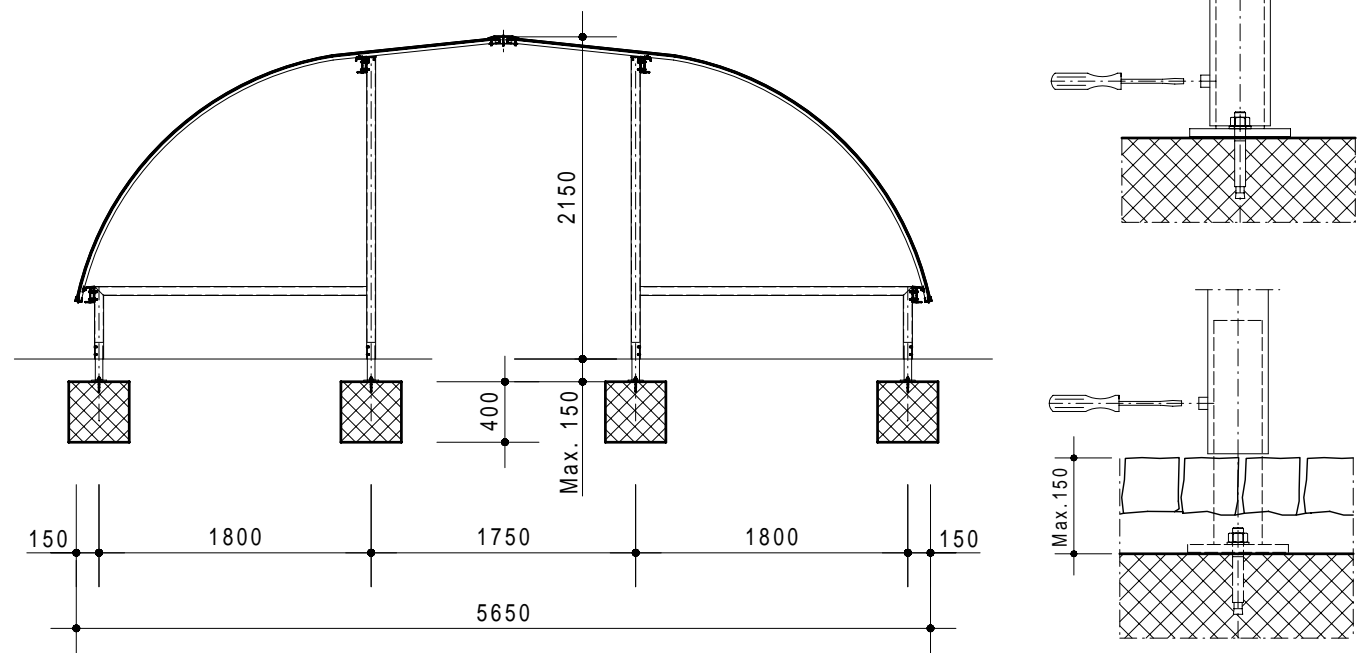

Standard D700 (D400 + D300A)

ON REQUEST - AUS ANFRAGE - SUR DEMANDE - SU RICHIESTA

Wall side - Seitenwände
Finition laterales - Pareti laterali

Holder - Velohalter
Support - Supporti

Trattamento: Ferro zincato a bagno		Alu ossidato naturale	N° pezzi
Committente:			N° ordine
Modello: STANDARD D	Materiale: FERRO - STAHL		Data: Sett. 05
Descrizione COPERTURA CICLI E MOTOCICLI " STANDARD D "			Disegnato: GB
ÜBERDACHUNGEN FAHRRADRÄDER UND MOTORRÄDER " Standard D "			
N° dis. / Articolo			Scala: ---