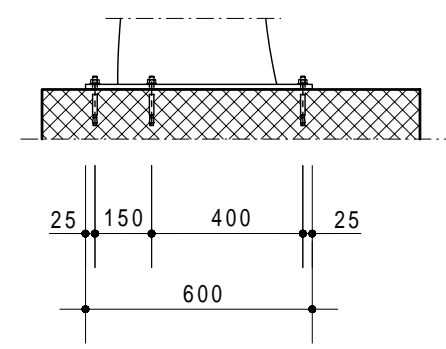

ON REQUEST - AUS ANFRAGE - SUR DOMANDE - SU RICHIESTA

Holder - Velohalter Support - Supporti

Mod. M20

Mod. H-14 15

Mod. H-16 17

Trattamento: Ferro zincato a bagno	Alu ossidato naturale	N° pezzi
Committente:		N° ordine
Modello: LUGANO DS	Materiale: FE - ALU - PLEXI	Data: Sett. 05
Descrizione: COPERTURA CICLI E MOTOCICLI " LUGANO DS "		Disegnato: GB
ÜBERDACHUNGEN FAHRRÄDER UND MOTORRÄDER " LUGANO DS "		Scala: ---
 Weberrütistrasse 9 8833 Samstagern T 044 783 22 44 F 044 783 22 43 info@kern-studer.ch www.kern-studer.ch		N° dis. / Articolo LUGANO D700