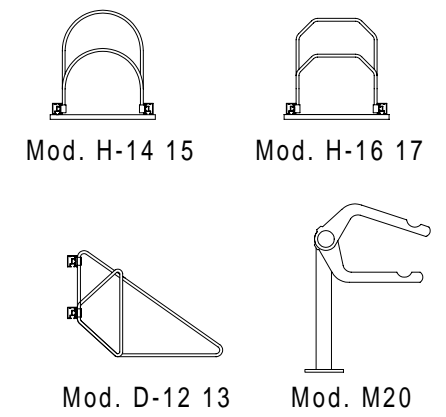

ON REQUEST - AUS ANFRAGE - SUR DEMANDE - SU RICHIESTA

Wall side - Seitenwände
Finition laterales - Pareti laterali

Holder - Velohalter
Support - Supporti

Trattamento: Ferro zincato a bagno		Alu ossidato naturale	N° pezzi
Committente:			N° ordine
Modello: STANDARD D	Materiale: FERRO - STAHL		Data: Sett. 05
Descrizione COPERTURA CICLI E MOTOCICLI " STANDARD D "			Disegnato: GB
ÜBERDACHUNGEN FAHRRADRÄDER UND MOTORRÄDER " Standard D "			
			Scala: ---