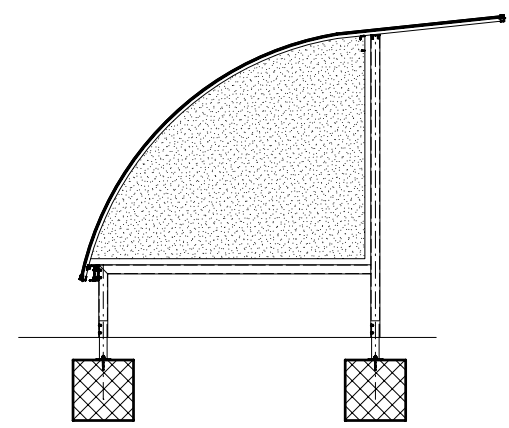

ON REQUEST - AUS ANFRAGE - SUR DEMANDE - SU RICHIESTA

Wall side - Seitenwände
Finition laterales - Pareti laterali

Holder - Velohalter
Support - Supporti

Trattamento: Ferro zincato a bagno		Alu ossidato naturale	N° pezzi
Committente:			N° ordine
Modello: STANDARD D	Materiale: FERRO - STAHL		Data: Sett. 05
Descrizione COPERTURA CICLI E MOTOCICLI " STANDARD D "			Disegnato: GB
ÜBERDACHUNGEN FAHRRADRÄDER UND MOTORRÄDER " Standard D "			
			Scala: ---