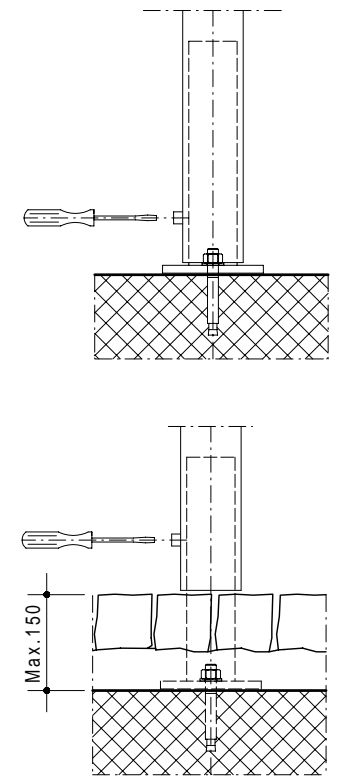

STANDARD S500

ON REQUEST - AUS ANFRAGE - SUR DEMANDE - SU RICHIESTA

Wall side - Seitenwände
Finition laterales - Pareti laterali

Holder - Velohalter
Support - Supporti

Trattamento: Ferro zincato a bagno		Alu ossidato naturale	N° pezzi
Committente:			N° ordine
Modello: STANDARD S	Materiale: FERRO - STAHL		Data: Sett. 05
Descrizione COPERTURA CICLI E MOTOCICLI " STANDARD S "			Disegnato: GB
ÜBERDACHUNGEN FAHRRADRÄDER UND MOTORRÄDER " Standard S "			Scala: ---
<p>KERNSTUDER TRENnwÄNDE + TORE</p> <p>Weberrütistrasse 9 8833 Samstagern T 044 783 22 44 F 044 783 22 43 info@kern-studer.ch www.kern-studer.ch</p>		<p>N° dis. / Articolo</p> <h1>STANDARD S500</h1>	