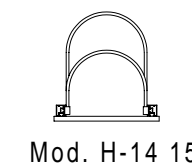

STANDARD S500

ON REQUEST - AUS ANFRAGE - SUR DEMANDE - SU RICHIESTA

Wall side - Seitenwände
Finition laterales - Pareti laterali

Holder - Velohalter
Support - Supporti

Trattamento: Ferro zincato a bagno		Alu ossidato naturale	N° pezzi
Committente:			N° ordine
Modello: STANDARD S	Materiale: FERRO - STAHL		Data: Sett. 05
Descrizione COPERTURA CICLI E MOTOCICLI " STANDARD S "			Disegnato: GB
ÜBERDACHUNGEN FAHRRADRÄDER UND MOTORRÄDER " Standard S "			Scala: ---
<p>KERNSTUDER TRENnwÄNDE + TORE</p> <p>Weberrütistrasse 9 8833 Samstagern T 044 783 22 44 F 044 783 22 43 info@kern-studer.ch www.kern-studer.ch</p>		<p>N° dis. / Articolo</p> <h1>STANDARD S500</h1>	