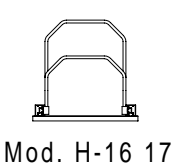

STANDARD S500

ON REQUEST - AUS ANFRAGE - SUR DEMANDE - SU RICHIESTA

Wall side - Seitenwände
Finition laterales - Pareti laterali

Holder - Velohalter
Support - Supporti

Trattamento: Ferro zincato a bagno		Alu ossidato naturale	N° pezzi
Committente:			N° ordine
Modello: STANDARD S	Materiale: FERRO - STAHL		Data: Sett. 05
Descrizione COPERTURA CICLI E MOTOCICLI " STANDARD S "			Disegnato: GB
ÜBERDACHUNGEN FAHRRADRÄDER UND MOTORRÄDER " Standard S "			Scala: ---
<p>KERNSTUDER TRENnwÄNDE + TORE</p> <p>Weberrütistrasse 9 8833 Samstagern T 044 783 22 44 F 044 783 22 43 info@kern-studer.ch www.kern-studer.ch</p>		<p>N° dis. / Articolo</p> <h1>STANDARD S500</h1>	