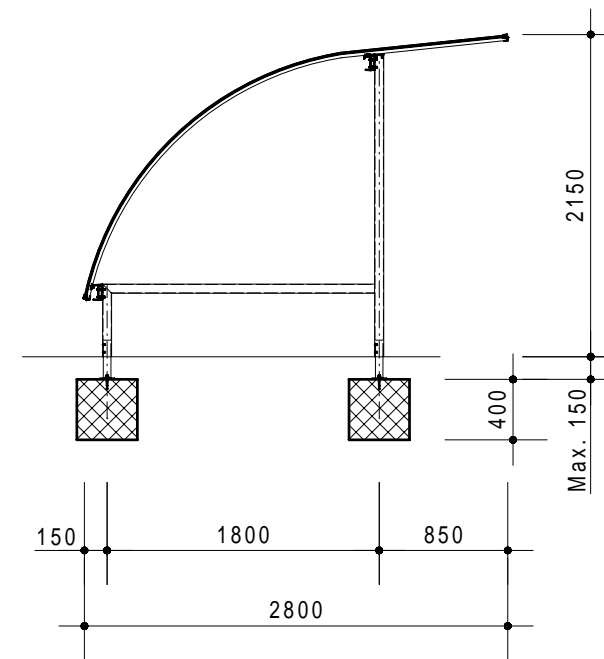

STANDARD S500

ON REQUEST - AUS ANFRAGE - SUR DEMANDE - SU RICHIESTA

Wall side - Seitenwände
Finition laterales - Pareti laterali

Holder - Velohalter
Support - Supporti

Trattamento: Ferro zincato a bagno		Alu ossidato naturale	N° pezzi
Committente:			N° ordine
Modello: STANDARD S	Materiale: FERRO - STAHL		Data: Sett. 05
Descrizione COPERTURA CICLI E MOTOCICLI " STANDARD S "			Disegnato: GB
ÜBERDACHUNGEN FAHRRADRÄDER UND MOTORRÄDER " Standard S "			Scala: ---
<p>KERNSTUDER TRENnwÄNDE + TORE</p> <p>Weberrütistrasse 9 8833 Samstagern T 044 783 22 44 F 044 783 22 43 info@kern-studer.ch www.kern-studer.ch</p>		<p>N° dis. / Articolo</p> <h1>STANDARD S500</h1>	