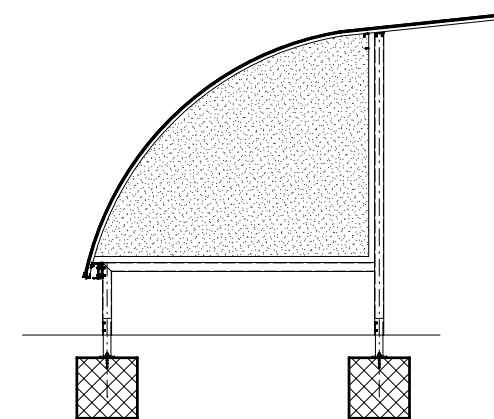

STANDARD S500

ON REQUEST - AUS ANFRAGE - SUR DEMANDE - SU RICHIESTA

Wall side - Seitenwände
Finition laterales - Pareti laterali

Holder - Velohalter
Support - Supporti

Trattamento: Ferro zincato a bagno		Alu ossidato naturale	N° pezzi
Committente:			N° ordine
Modello: STANDARD S	Materiale: FERRO - STAHL		Data: Sett. 05
Descrizione COPERTURA CICLI E MOTOCICLI " STANDARD S "			Disegnato: GB
ÜBERDACHUNGEN FAHRRADRÄDER UND MOTORRÄDER " Standard S "			Scala: ---
<p>KERNSTUDER TRENnwÄNDE + TORE</p> <p>Weberrütistrasse 9 8833 Samstagern T 044 783 22 44 F 044 783 22 43 info@kern-studer.ch www.kern-studer.ch</p>		<p>N° dis. / Articolo</p> <h1>STANDARD S500</h1>	