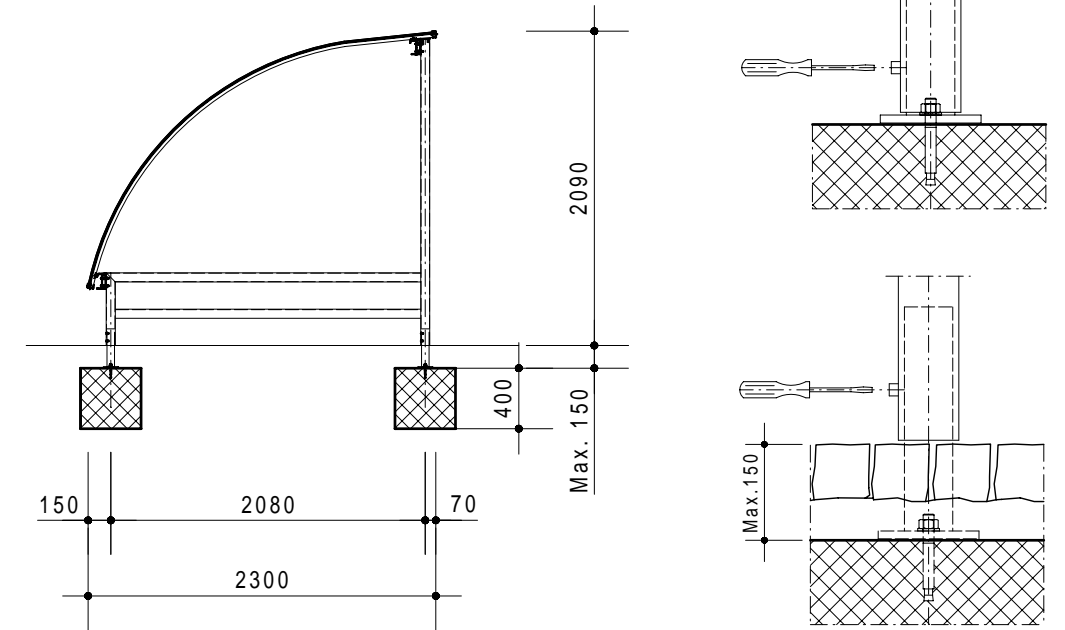

## STANDARD C400

ON REQUEST - AUS ANFRAGE - SUR DEMANDE - SU RICHIESTA

Wall side - Seitenwände  
Finition laterales - Pareti laterali

Holder - Velohalter  
Support - Supporti

Trattamento: Ferro zincato a bagno	Alu ossidato naturale	N° pezzi
Committente:		N° ordine
Modello: STANDARD C	Materiale: FERRO - STAHL	Data: Sett. 05
Descrizione COPERTURA CICLI E MOTOCICLI " STANDARD C "		Disegnato: GB
ÜBERDACHUNGEN FAHRRADRÄDER UND MOTORRÄDER " Standard C "		Scala: ---
 Weberrütstrasse 9 8833 Samstagern T 044 783 22 44 F 044 783 22 43 info@kern-studer.ch www.kern-studer.ch		N° dis. / Articolo <h1>STANDARD C400</h1>