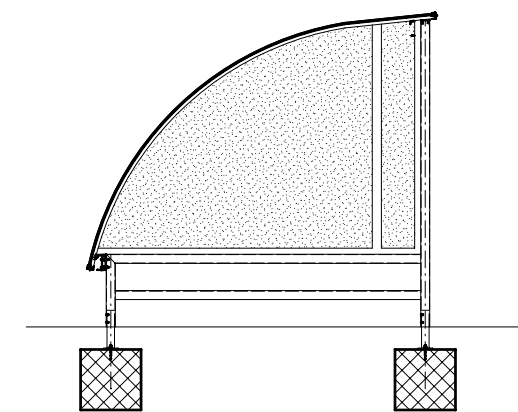

## STANDARD C400

ON REQUEST - AUS ANFRAGE - SUR DEMANDE - SU RICHIESTA

Wall side - Seitenwände  
Finition laterales - Pareti laterali

Holder - Velohalter  
Support - Supporti

Trattamento: Ferro zincato a bagno	Alu ossidato naturale	N° pezzi
Committente:		N° ordine
Modello: STANDARD C	Materiale: FERRO - STAHL	Data: Sett. 05
Descrizione COPERTURA CICLI E MOTOCICLI " STANDARD C "		Disegnato: GB
ÜBERDACHUNGEN FAHRRADRÄDER UND MOTORRÄDER " Standard C "		Scala: ---
 Weberrütstrasse 9 8833 Samstagern T 044 783 22 44 F 044 783 22 43 info@kern-studer.ch www.kern-studer.ch		N° dis. / Articolo <h1>STANDARD C400</h1>