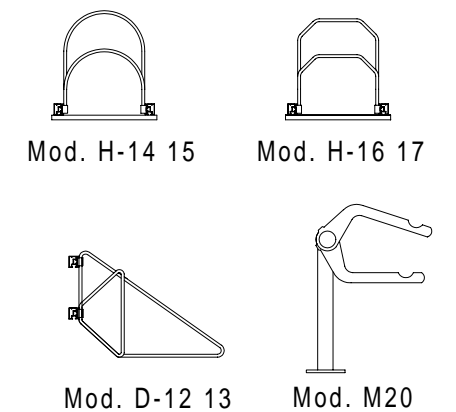

## STANDARD C400

ON REQUEST - AUS ANFRAGE - SUR DEMANDE - SU RICHIESTA

Wall side - Seitenwände  
Finition laterales - Pareti laterali

Holder - Velohalter  
Support - Supporti

Trattamento: Ferro zincato a bagno	Alu ossidato naturale	N° pezzi
Committente:		N° ordine
Modello: STANDARD C	Materiale: FERRO - STAHL	Data: Sett. 05
Descrizione COPERTURA CICLI E MOTOCICLI " STANDARD C "		Disegnato: GB
ÜBERDACHUNGEN FAHRRADRÄDER UND MOTORRÄDER " Standard C "		Scala: ---
 Weberrütstrasse 9 8833 Samstagern T 044 783 22 44 F 044 783 22 43 info@kern-studer.ch www.kern-studer.ch		N° dis. / Articolo <h1>STANDARD C400</h1>