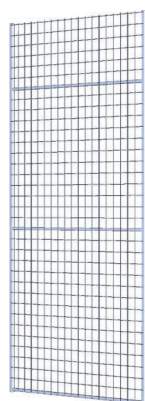

<b>Gesamthöhe</b>	2250	2450	2650	2850
<b>Elementhöhe</b>	2250	2250 30 mm Querrohr	2250 2 x 30 mm Querrohr	2250 +600 mm Gitter quer
<b>Bodenabstand</b>	0	0	0	0

Gitterelemente	Breite (mm)											
Höhe (mm)	200	250	350	400	550	600	800	1000	1100	1200	1500	
2250	✓	✓	✓	✓	✓	✓	✓	✓	✓	✓	✓	

### Spezifikationen

Drahtgitter: 3,0 mm vertikal/2,5 mm horizontal

Oberfläche: RAL 9018 Papyrusweiss

### Türbreiten

700 mm

850 mm