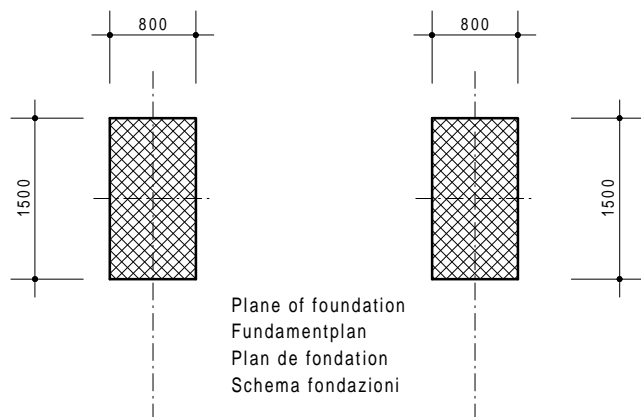

ON REQUEST - AUS ANFRAGE - SUR DOMANDE - SU RICHIESTA

Holder - Velohalter  
Support - Supporti

Mod. H-14 15

Mod. H-23 24

Trattamento: FERRO ZINCATO A BAGNO ALLUMINIO OSSIDATO NATURALE		N° pezzi
Committente:		N° ordine
Modello: GOTTARDO D	Materiale: ALU - FE - PLEXI	Data:
Descrizione: COPERTURA CICLI E MOTOCICLI " GOTTARDO D "		Disegnato: MR
ÜBERDACHUNGEN FAHRRADRÄDER UND MOTORRÄDER " GOTTARDO D "		Scala: ---
 <p>Weberrütistrasse 9 8833 Samslagern T 044 783 22 44 F 044 783 22 43 info@kern-studer.ch www.kern-studer.ch</p>		<p>N° dis. / Articolo</p> <p><b>GOTTARDO D500</b></p>