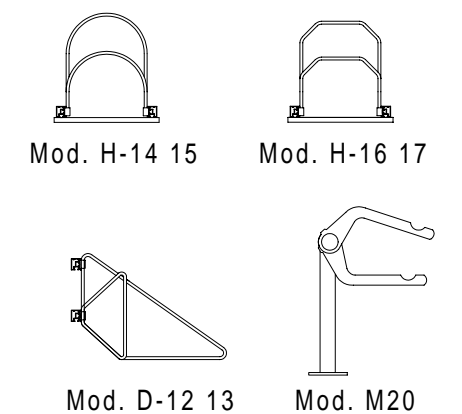

STANDARD 500

ON REQUEST - AUS ANFRAGE - SUR DEMANDE - SU RICHIESTA

Wall side - Seitenwände
Finition laterales - Pareti laterali

Holder - Velohalter
Support - Supporti

Trattamento: Ferro zincato a bagno		Alu ossidato naturale	N° pezzi
Committente:			N° ordine
Modello: STANDARD	Materiale: FERRO - STAHL		Data: Sett. 05
Descrizione COPERTURA CICLI E MOTOCICLI " STANDARD "			Disegnato: GB
ÜBERDACHUNGEN FAHRRADRÄDER UND MOTORRÄDER " Standard "			Scala: ---
 Weberrütistrasse 9 8833 Samstagern T 044 783 22 44 F 044 783 22 43 info@kern-studer.ch www.kern-studer.ch		N° dis. / Articolo <h1>STANDARD 500</h1>	