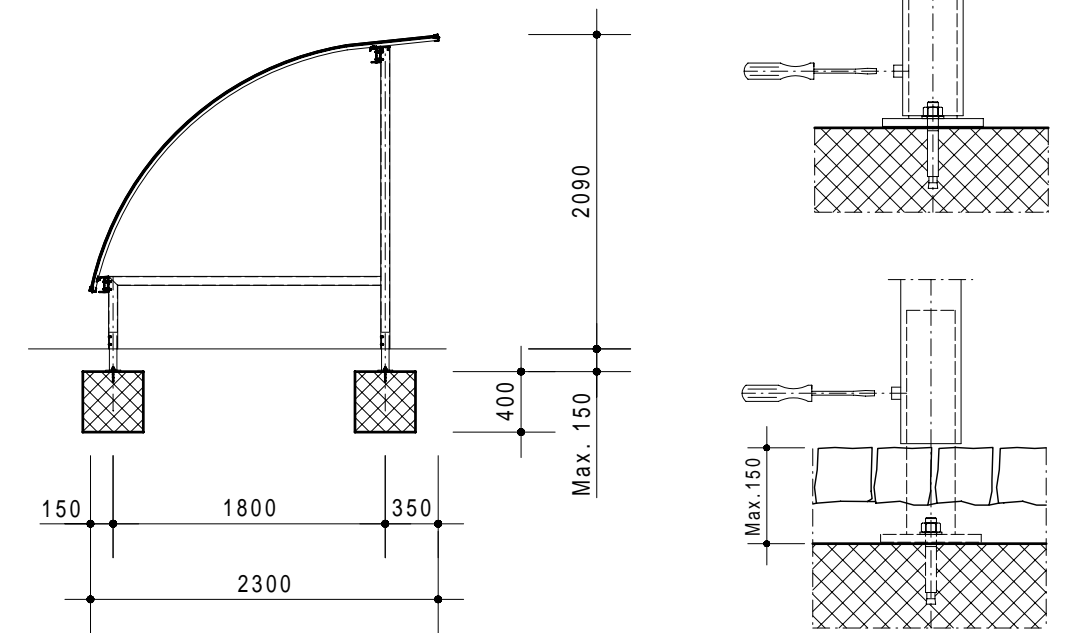

STANDARD 500

ON REQUEST - AUS ANFRAGE - SUR DEMANDE - SU RICHIESTA

Wall side - Seitenwände
Finition laterales - Pareti laterali

Holder - Velohalter
Support - Supporti

Trattamento: Ferro zincato a bagno		Alu ossidato naturale	N° pezzi
Committente:			N° ordine
Modello: STANDARD	Materiale: FERRO - STAHL		Data: Sett. 05
Descrizione COPERTURA CICLI E MOTOCICLI " STANDARD "			Disegnato: GB
ÜBERDACHUNGEN FAHRRADRÄDER UND MOTORRÄDER " Standard "			Scala: ---
 Weberrütistrasse 9 8833 Samstagern T 044 783 22 44 F 044 783 22 43 info@kern-studer.ch www.kern-studer.ch		N° dis. / Articolo <h1>STANDARD 500</h1>	