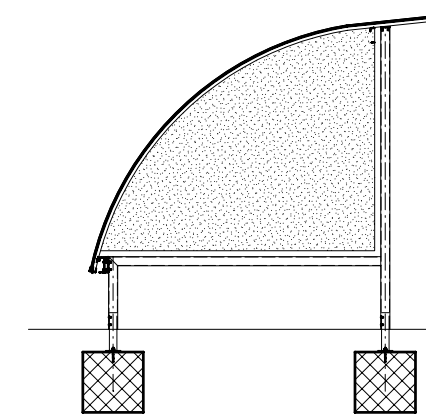

STANDARD 500

ON REQUEST - AUS ANFRAGE - SUR DEMANDE - SU RICHIESTA

Wall side - Seitenwände
Finition laterales - Pareti laterali

Holder - Velohalter
Support - Supporti

Trattamento: Ferro zincato a bagno		Alu ossidato naturale	N° pezzi
Committente:			N° ordine
Modello: STANDARD	Materiale: FERRO - STAHL		Data: Sett. 05
Descrizione COPERTURA CICLI E MOTOCICLI " STANDARD "			Disegnato: GB
ÜBERDACHUNGEN FAHRRADRÄDER UND MOTORRÄDER " Standard "			Scala: ---
 Weberrütistrasse 9 8833 Samstagern T 044 783 22 44 F 044 783 22 43 info@kern-studer.ch www.kern-studer.ch		N° dis. / Articolo <h1>STANDARD 500</h1>	