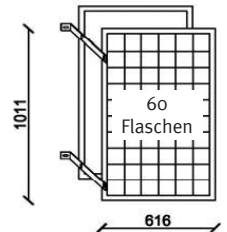

Die Weingestelle können auch problemlos gegen Diebstahl geschützt werden, indem sie in einen Vollblechschrank oder ein Gitterabteil integriert werden.

WS 200

CHF 393.00
(CHF 363.55 exkl. MwSt.)

WS 120

CHF 365.00
(CHF 337.65 exkl. MwSt.)

WS 100

CHF 228.00
(CHF 210.90 exkl. MwSt.)

WS 60

CHF 211.00
(CHF 195.20 exkl. MwSt.)

Preise ab Lager Samstagern

Technische Daten

Abmessung:	Breite	616 mm
		992 mm
	Höhe	1011 mm
		1621 mm
		1997 mm
Winkelrahmen:	25 x 25 x 3 mm	
Draht Ø:	4,0 mm	
Maschenweite:	94 x 94 mm	
Farbe:	pulverbeschichtet RAL 7016 Anthrazit- grau metallic	