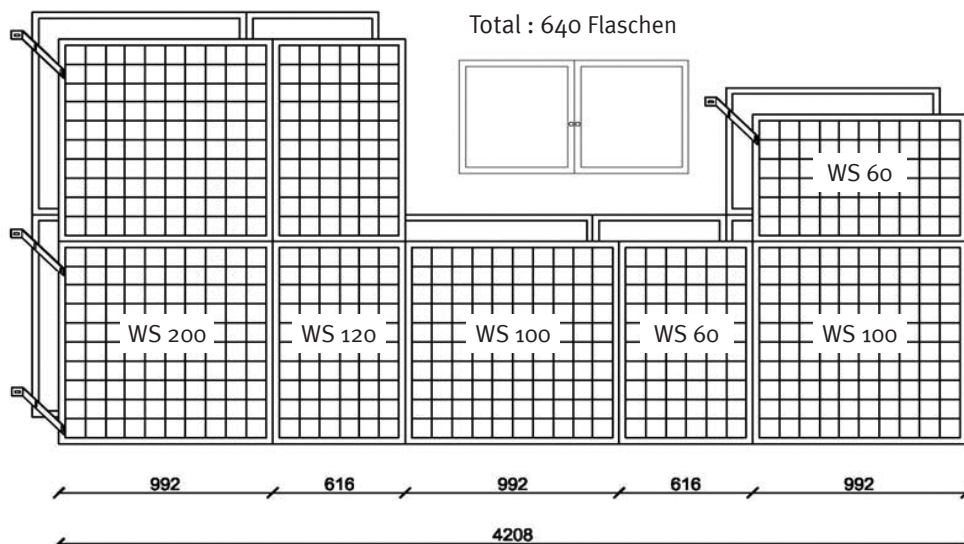

Winestore

Weingestelle
im Baukastensystem

Weingestelle Winestore

Das elegante und robuste Weingestell «Winestore» basiert auf zwei verschiedenen Elementgrößen, die als Einzelgestell verwendet oder zu einer Gestellkombination zusammengeführt werden können. Verfügbarer Lagerplatz wird somit optimal ausgenutzt.

WS 100

CHF 228.00
(CHF 210.90 exkl. MwSt.)

WS 60

CHF 211.00
(CHF 195.20 exkl. MwSt.)

Preise ab Lager Samstagern

Technische Daten

Abmessung:	Breite	616 mm
		992 mm
	Höhe	1011 mm
		1621 mm
		1997 mm
Winkelrahmen:	25 x 25 x 3 mm	
Draht Ø:	4,0 mm	
Maschenweite:	94 x 94 mm	
Farbe:	pulverbeschichtet RAL 7016 Anthrazit- grau metallic	