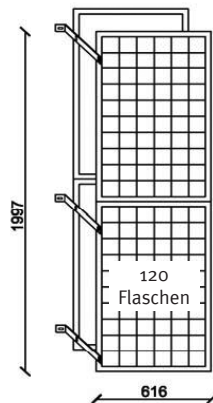

WS 120

CHF 365.00
(CHF 337.65 exkl. MwSt.)

WS 100