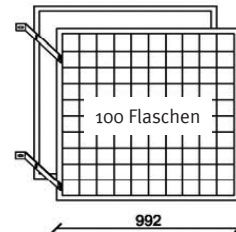

Winestore

Weingestelle
im Baukastensystem

Weingestelle Winestore

Das elegante und robuste Weingestell «Winestore» basiert auf zwei verschiedenen Elementgrößen, die als Einzelgestell verwendet oder zu einer Gestellkombination zusammengeführt werden können. Verfügbarer Lagerplatz wird somit optimal ausgenutzt.

Die Weingestelle können auch problemlos gegen Diebstahl geschützt werden, indem sie in einen Vollblechschrank oder ein Gitterabteil integriert werden.

WS 200

CHF 393.00
(CHF 363.55 exkl. MwSt.)

WS 120

CHF 365.00
(CHF 337.65 exkl. MwSt.)

WS 100

CHF 228.00
(CHF 210.90 exkl. MwSt.)

WS 60

CHF 211.00
(CHF 195.20 exkl. MwSt.)

Preise ab Lager Samstagern

Technische Daten

Abmessung:	Breite	616 mm
		992 mm
	Höhe	1011 mm
		1621 mm
		1997 mm
Winkelrahmen:	25 x 25 x 3 mm	
Draht Ø:	4,0 mm	
Maschenweite:	94 x 94 mm	
Farbe:	pulverbeschichtet RAL 7016 Anthrazit- grau metallic	