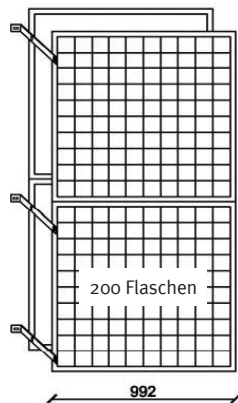

WS 200

CHF 393.00
(CHF 363.55 exkl. MwSt.)