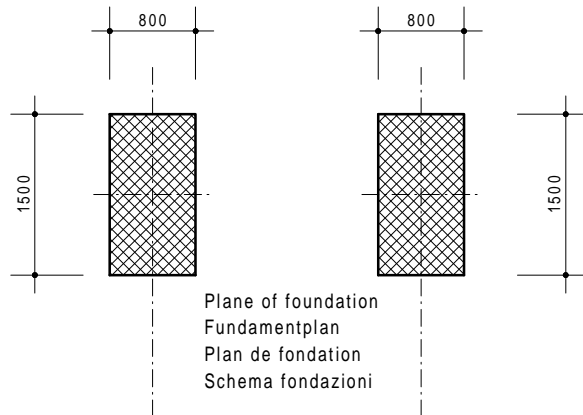

ON REQUEST - AUS ANFRAGE - SUR DOMANDE - SU RICHIESTA

Holder - Velohalter
Support - Supporti

Mod. H-14 15

Mod. H-23 24

Trattamento: FERRO ZINCATO A BAGNO ALLUMINIO OSSIDATO NATURALE		N° pezzi
Committente:		N° ordine
Modello: GOTTARDO D	Materiale: ALU - FE - PLEXI	Data:
Descrizione: COPERTURA CICLI E MOTOCICLI " GOTTARDO D "		Disegnato: MR
ÜBERDACHUNGEN FAHRRADRÄDER UND MOTORRÄDER " GOTTARDO D "		Scala: ---
 <p>Weberrütistrasse 9 8833 Samslagern T 044 783 22 44 F 044 783 22 43 info@kern-studer.ch www.kern-studer.ch</p>		<p>N° dis. / Articolo</p> <p>GOTTARDO D300</p>