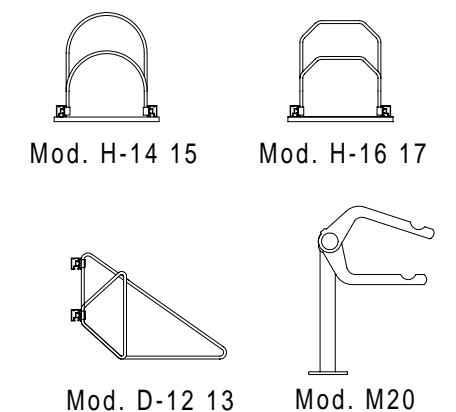

## STANDARD 600

ON REQUEST - AUS ANFRAGE - SUR DEMANDE - SU RICHIESTA

Wall side - Seitenwände  
Finition laterales - Pareti laterali

Holder - Velohalter  
Support - Supporti

Trattamento: Ferro zincato a bagno		Alu ossidato naturale	N° pezzi
Committente:			N° ordine
Modello: STANDARD	Materiale: FERRO - STAHL		Data: Sett. 05
Descrizione COPERTURA CICLI E MOTOCICLI " STANDARD "			Disegnato: GB
ÜBERDACHUNGEN FAHRRADRÄDER UND MOTORRÄDER " Standard "			Scala: ---
 Weberrütstrasse 9 8833 Samstagern T 044 783 22 44 F 044 783 22 43 info@kern-studer.ch www.kern-studer.ch		N° dis. / Articolo	<b>STANDARD 600</b>