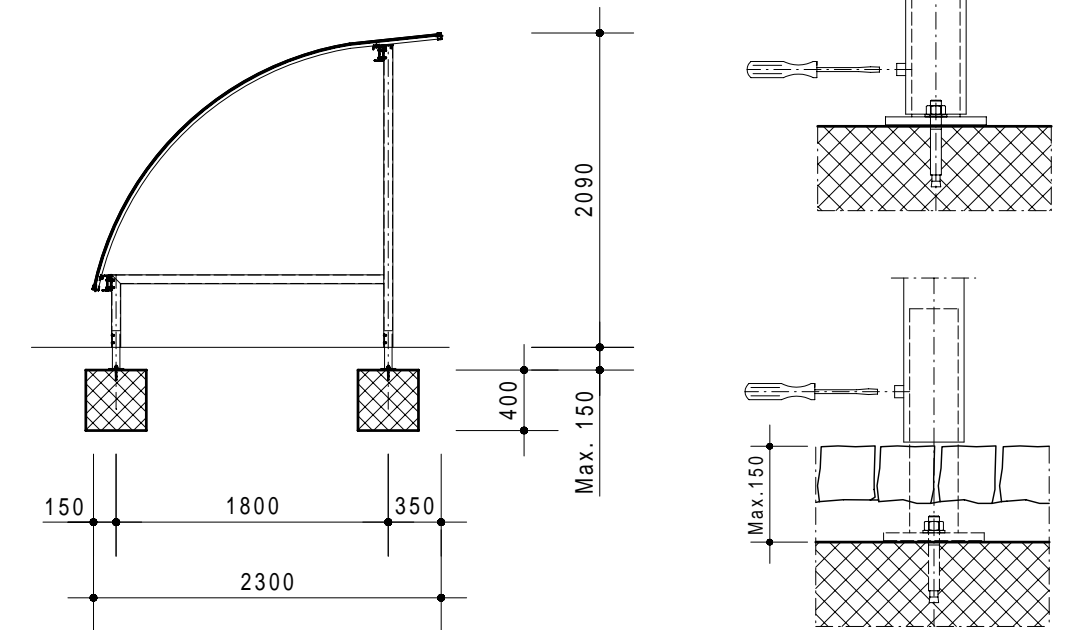

## STANDARD 600

ON REQUEST - AUS ANFRAGE - SUR DEMANDE - SU RICHIESTA

Wall side - Seitenwände  
Finition laterales - Pareti laterali

Holder - Velohalter  
Support - Supporti

Trattamento: Ferro zincato a bagno		Alu ossidato naturale	N° pezzi
Committente:			N° ordine
Modello: STANDARD	Materiale: FERRO - STAHL		Data: Sett. 05
Descrizione COPERTURA CICLI E MOTOCICLI " STANDARD "			Disegnato: GB
ÜBERDACHUNGEN FAHRRADRÄDER UND MOTORRÄDER " Standard "			Scala: ---
 Weberrütstrasse 9 8833 Samstagern T 044 783 22 44 F 044 783 22 43 info@kern-studer.ch www.kern-studer.ch		N° dis. / Articolo	<b>STANDARD 600</b>