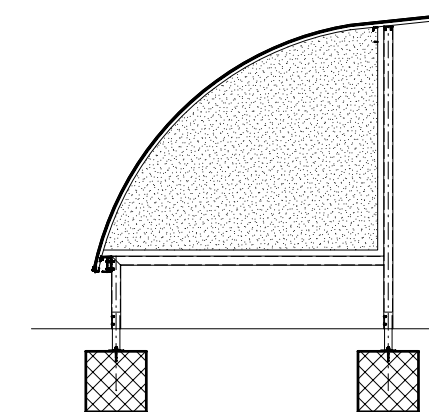

## STANDARD 600

ON REQUEST - AUS ANFRAGE - SUR DEMANDE - SU RICHIESTA

Wall side - Seitenwände  
Finition laterales - Pareti laterali

Holder - Velohalter  
Support - Supporti

Trattamento: Ferro zincato a bagno		Alu ossidato naturale	N° pezzi
Committente:			N° ordine
Modello: STANDARD	Materiale: FERRO - STAHL		Data: Sett. 05
Descrizione COPERTURA CICLI E MOTOCICLI " STANDARD "			Disegnato: GB
ÜBERDACHUNGEN FAHRRADRÄDER UND MOTORRÄDER " Standard "			Scala: ---
 Weberrütstrasse 9 8833 Samstagern T 044 783 22 44 F 044 783 22 43 info@kern-studer.ch www.kern-studer.ch		N° dis. / Articolo	<b>STANDARD 600</b>