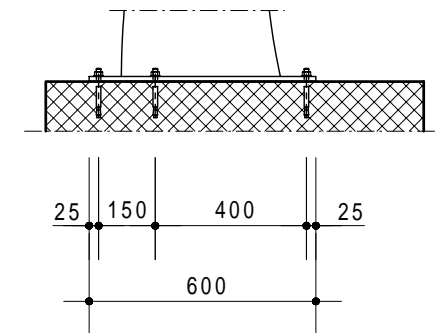

ON REQUEST - AUS ANFRAGE - SUR DEMANDE - SU RICHIESTA

Holder - Velohalter Support - Supporti

Mod. M20

Mod. H-14 15

Mod. H-16 17

Trattamento: Ferro zincato a bagno	Alu ossidato naturale	N° pezzi
Committente:		N° ordine
Modello: LUGANO DS	Materiale: FE - ALU - PLEXI	Data: Sett. 05
Descrizione COPERTURA CICLI E MOTOCICLI " LUGANO DS "		Disegnato: GB
ÜBERDACHUNGEN FAHRRADRÄDER UND MOTORRÄDER " LUGANO DS "		Scala: ---
 Weberrütistrasse 9 8833 Samstagern T 044 783 22 44 F 044 783 22 43 info@kern-studer.ch www.kern-studer.ch		N° dis. / Articolo LUGANO DS400