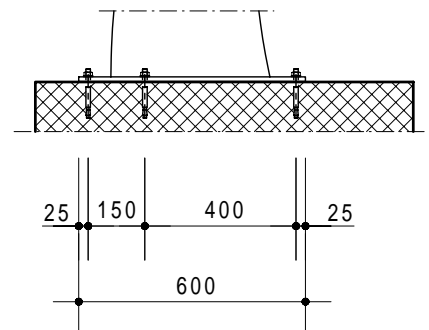

ON REQUEST - AUS ANFRAGE - SUR DEMANDE - SU RICHIESTA

Holder - Velohalter Support - Supporti

Mod. M20

Mod. H-14 15

Mod. H-16 17

Trattamento: Ferro zincato a bagno		Alu ossidato naturale	N° pezzi
Committente:			N° ordine
Modello: LUGANO - LUGANO S	Materiale: FE - ALU - PLEXI		Data: Sett. 05
Descrizione COPERTURA CICLI E MOTOCICLI " LUGANO "			Disegnato: GB
ÜBERDACHUNGEN FAHRRADRÄDER UND MOTORRÄDER " LUGANO "			Scala: ---
		N° dis. / Articolo	
Weberrütistrasse 9 8833 Samstagern T 044 783 22 44 F 044 783 22 43 info@kern-studer.ch www.kern-studer.ch		<b>LUGANO 1200 - S1200</b>	