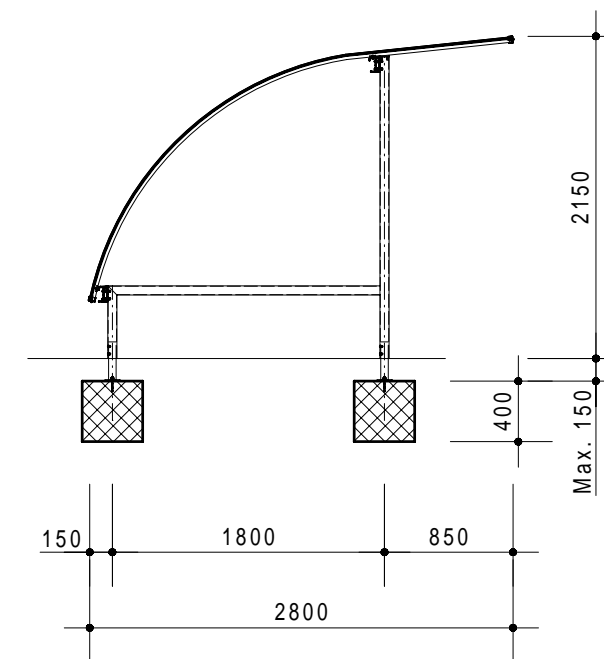

STANDARD S300

ON REQUEST - AUS ANFRAGE - SUR DEMANDE - SU RICHIESTA

Wall side - Seitenwände
Finition laterales - Pareti laterali

Holder - Velohalter
Support - Supporti

Trattamento: Ferro zincato a bagno	Alu ossidato naturale	N° pezzi
Committente:		N° ordine
Modello: STANDARD S	Materiale: FERRO - STAHL	Data: Sett. 05
Descrizione COPERTURA CICLI E MOTOCICLI " STANDARD S "		Disegnato: GB
ÜBERDACHUNGEN FAHRRADRÄDER UND MOTORRÄDER " Standard S "		Scala: ---
 <p>Weberrütistrasse 9 8833 Samstagern T 044 783 22 44 F 044 783 22 43 info@kern-studer.ch www.kern-studer.ch</p>		N° dis. / Articolo STANDARD S300