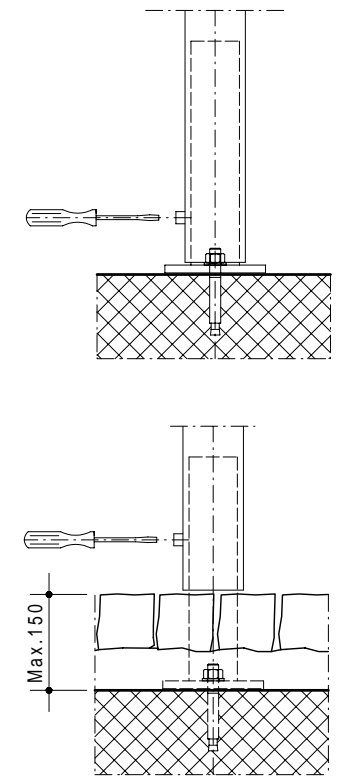

STANDARD S300

ON REQUEST - AUS ANFRAGE - SUR DEMANDE - SU RICHIESTA

Wall side - Seitenwände
Finition laterales - Pareti laterali

Holder - Velohalter
Support - Supporti

Trattamento: Ferro zincato a bagno	Alu ossidato naturale	N° pezzi
Committente:		N° ordine
Modello: STANDARD S	Materiale: FERRO - STAHL	Data: Sett. 05
Descrizione COPERTURA CICLI E MOTOCICLI " STANDARD S "		Disegnato: GB
ÜBERDACHUNGEN FAHRRADRÄDER UND MOTORRÄDER " Standard S "		Scala: ---
 <p>Weberrütistrasse 9 8833 Samstagern T 044 783 22 44 F 044 783 22 43 info@kern-studer.ch www.kern-studer.ch</p>		N° dis. / Articolo STANDARD S300