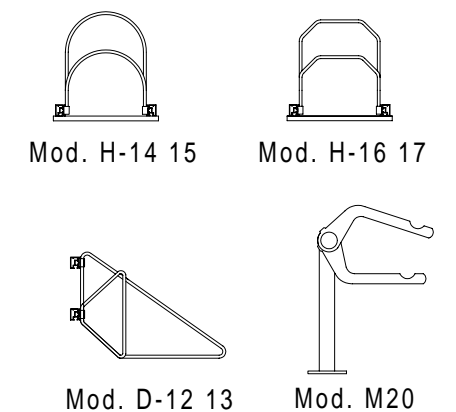

STANDARD S300

ON REQUEST - AUS ANFRAGE - SUR DEMANDE - SU RICHIESTA

Wall side - Seitenwände
Finition laterales - Pareti laterali

Holder - Velohalter
Support - Supporti

Trattamento: Ferro zincato a bagno	Alu ossidato naturale	N° pezzi
Committente:		N° ordine
Modello: STANDARD S	Materiale: FERRO - STAHL	Data: Sett. 05
Descrizione COPERTURA CICLI E MOTOCICLI " STANDARD S "		Disegnato: GB
ÜBERDACHUNGEN FAHRRADRÄDER UND MOTORRÄDER " Standard S "		Scala: ---
 <p>Weberrütistrasse 9 8833 Samstagern T 044 783 22 44 F 044 783 22 43 info@kern-studer.ch www.kern-studer.ch</p>		N° dis. / Articolo STANDARD S300