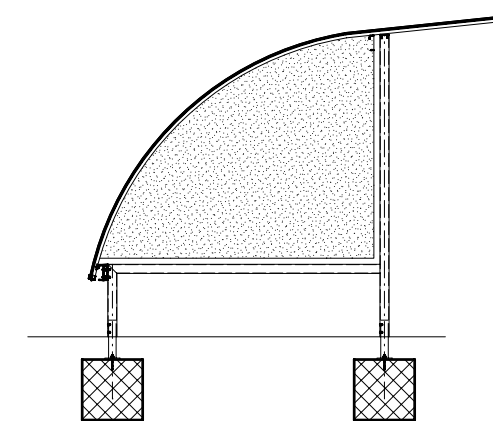

STANDARD S300

ON REQUEST - AUS ANFRAGE - SUR DEMANDE - SU RICHIESTA

Wall side - Seitenwände
Finition laterales - Pareti laterali

Holder - Velohalter
Support - Supporti

Trattamento: Ferro zincato a bagno	Alu ossidato naturale	N° pezzi
Committente:		N° ordine
Modello: STANDARD S	Materiale: FERRO - STAHL	Data: Sett. 05
Descrizione COPERTURA CICLI E MOTOCICLI " STANDARD S "		Disegnato: GB
ÜBERDACHUNGEN FAHRRADRÄDER UND MOTORRÄDER " Standard S "		Scala: ---
 <p>Weberrütistrasse 9 8833 Samstagern T 044 783 22 44 F 044 783 22 43 info@kern-studer.ch www.kern-studer.ch</p>		N° dis. / Articolo STANDARD S300