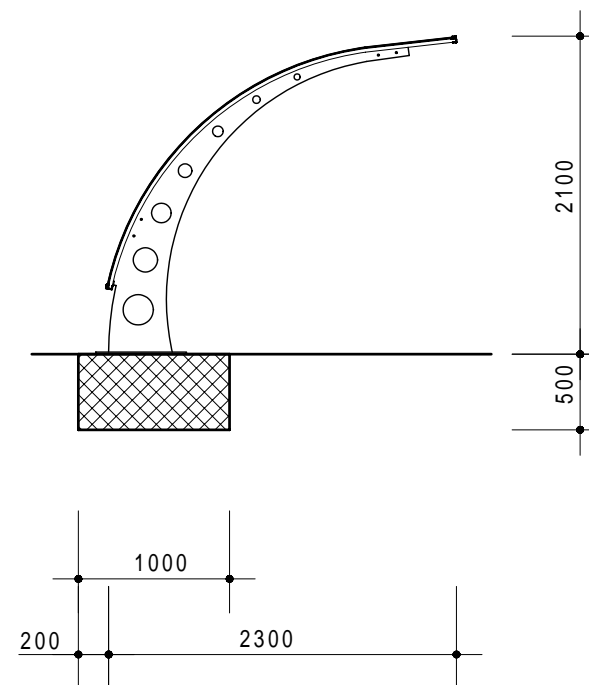

ON REQUEST - AUS ANFRAGE - SUR DOMANDE - SU RICHIESTA

Holder - Velohalter Support - Supporti

Mod. M20

Mod. H-14 15

Mod. H-16 17

LUGANO 400

LUGANO S400

Trattamento: Ferro zincato a bagno	Alu ossidato naturale	N° pezzi
Committente:		N° ordine
Modello: LUGANO - LUGANO S	Materiale: FE - ALU - PLEXI	Data: Sett. 05
Descrizione COPERTURA CICLI E MOTOCICLI " LUGANO "		Disegnato: GB
ÜBERDACHUNGEN FAHRRADRÄDER UND MOTORRÄDER " LUGANO "		Scala: ---
 Weberrütistrasse 9 8833 Samstagern T 044 783 22 44 F 044 783 22 43 info@kern-studer.ch www.kern-studer.ch		N° dis. / Articolo
		LUGANO 400 - S400