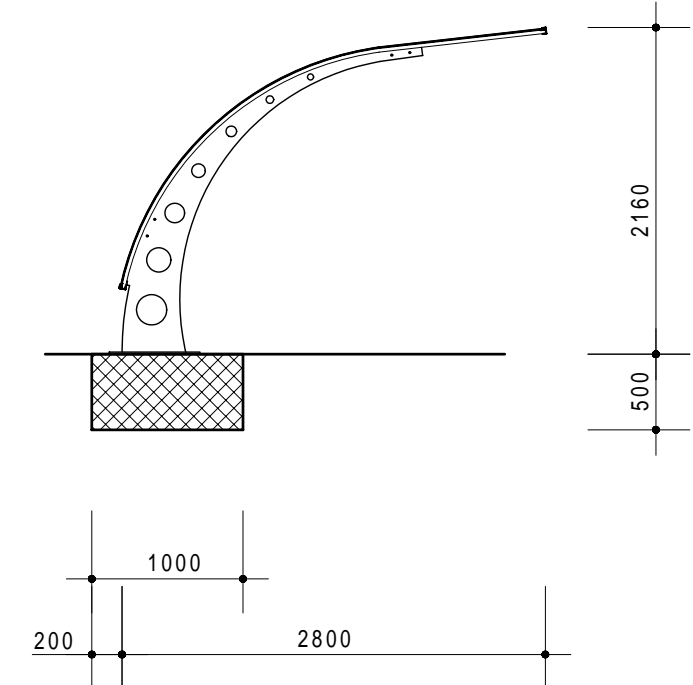

ON REQUEST - AUS ANFRAGE - SUR DOMANDE - SU RICHIESTA

Holder - Velohalter Support - Supporti

Mod. M20

Mod. H-14 15

Mod. H-16 17

LUGANO 400

LUGANO S400

Trattamento: Ferro zincato a bagno	Alu ossidato naturale	N° pezzi
Committente:		N° ordine
Modello: LUGANO - LUGANO S	Materiale: FE - ALU - PLEXI	Data: Sett. 05
Descrizione COPERTURA CICLI E MOTOCICLI " LUGANO "		Disegnato: GB
ÜBERDACHUNGEN FAHRRADRÄDER UND MOTORRÄDER " LUGANO "		Scala: ---
 Weberrütistrasse 9 8833 Samstagern T 044 783 22 44 F 044 783 22 43 info@kern-studer.ch www.kern-studer.ch		N° dis. / Articolo
		LUGANO 400 - S400