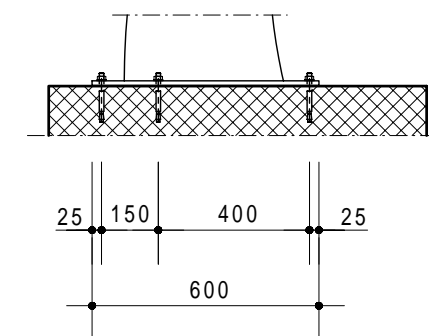

ON REQUEST - AUS ANFRAGE - SUR DOMANDE - SU RICHIESTA

Holder - Velohalter Support - Supporti

Mod. M20

Mod. H-14 15

Mod. H-16 17

LUGANO 400

LUGANO S400

Trattamento: Ferro zincato a bagno	Alu ossidato naturale	N° pezzi
Committente:		N° ordine
Modello: LUGANO - LUGANO S	Materiale: FE - ALU - PLEXI	Data: Sett. 05
Descrizione COPERTURA CICLI E MOTOCICLI " LUGANO "		Disegnato: GB
ÜBERDACHUNGEN FAHRRADRÄDER UND MOTORRÄDER " LUGANO "		Scala: ---
 Weberrütistrasse 9 8833 Samstagern T 044 783 22 44 F 044 783 22 43 info@kern-studer.ch www.kern-studer.ch		N° dis. / Articolo
		LUGANO 400 - S400