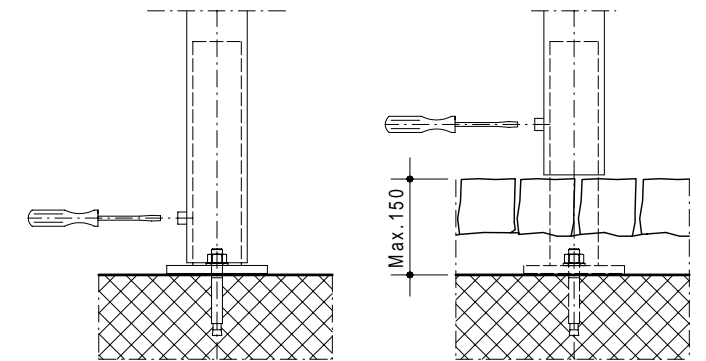

Standard DS120
(DS400 + DS400A + DS400A)

ON REQUEST - AUS ANFRAGE - SUR DOMANDE - SU RICHIESTA

Wall side - Seitenwände
Finition laterales - Pareti laterali

Holder - Velohalter
Support - Supporti

Trattamento: Ferro zincato a bagno		Alu ossidato naturale	N° pezzi
Committente:			N° ordine
Modello: STANDARD DS	Materiale: FERRO - STAHL		Data: Sett. 05
Descrizione COPERTURA CICLI E MOTOCICLI " STANDARD DS "			Disegnato: GB
ÜBERDACHUNGEN FAHRRÄDER UND MOTORRÄDER " Standard DS "			Scala: ---
 Weberrütistrasse 9 8833 Samstagern T 044 783 22 44 F 044 783 22 43 info@kern-studer.ch www.kern-studer.ch		N° dis. / Articolo <h1>Standard DS1200</h1>	