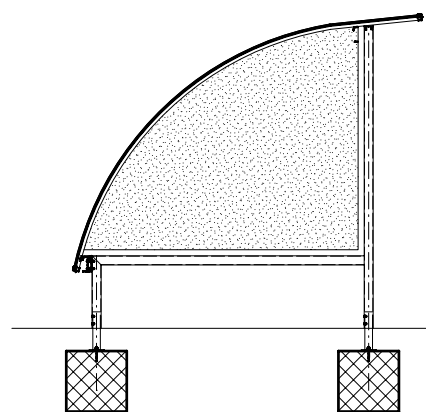

Standard DS120
(DS400 + DS400A + DS400A)

ON REQUEST - AUS ANFRAGE - SUR DOMANDE - SU RICHIESTA

Wall side - Seitenwände
Finition laterales - Pareti laterali

Holder - Velohalter
Support - Supporti

Trattamento: Ferro zincato a bagno		Alu ossidato naturale	N° pezzi
Committente:			N° ordine
Modello: STANDARD DS	Materiale: FERRO - STAHL		Data: Sett. 05
Descrizione COPERTURA CICLI E MOTOCICLI " STANDARD DS "			Disegnato: GB
ÜBERDACHUNGEN FAHRRÄDER UND MOTORRÄDER " Standard DS "			Scala: ---
 Weberrütistrasse 9 8833 Samstagern T 044 783 22 44 F 044 783 22 43 info@kern-studer.ch www.kern-studer.ch		N° dis. / Articolo <h1>Standard DS1200</h1>	