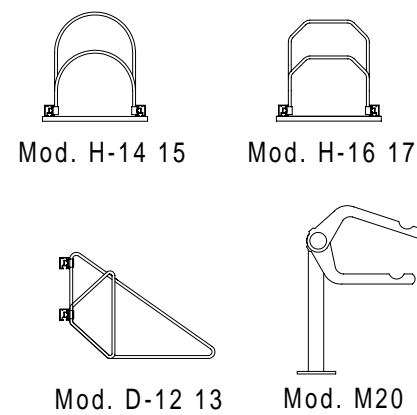

Standard DS120
(DS400 + DS400A + DS400A)

ON REQUEST - AUS ANFRAGE - SUR DOMANDE - SU RICHIESTA

Wall side - Seitenwände
Finition laterales - Pareti laterali

Holder - Velohalter
Support - Supporti

Trattamento: Ferro zincato a bagno		Alu ossidato naturale	N° pezzi
Committente:			N° ordine
Modello: STANDARD DS	Materiale: FERRO - STAHL		Data: Sett. 05
Descrizione COPERTURA CICLI E MOTOCICLI " STANDARD DS "			Disegnato: GB
ÜBERDACHUNGEN FAHRRÄDER UND MOTORRÄDER " Standard DS "			Scala: ---
 Weberrütistrasse 9 8833 Samstagern T 044 783 22 44 F 044 783 22 43 info@kern-studer.ch www.kern-studer.ch		N° dis. / Articolo <h1>Standard DS1200</h1>	