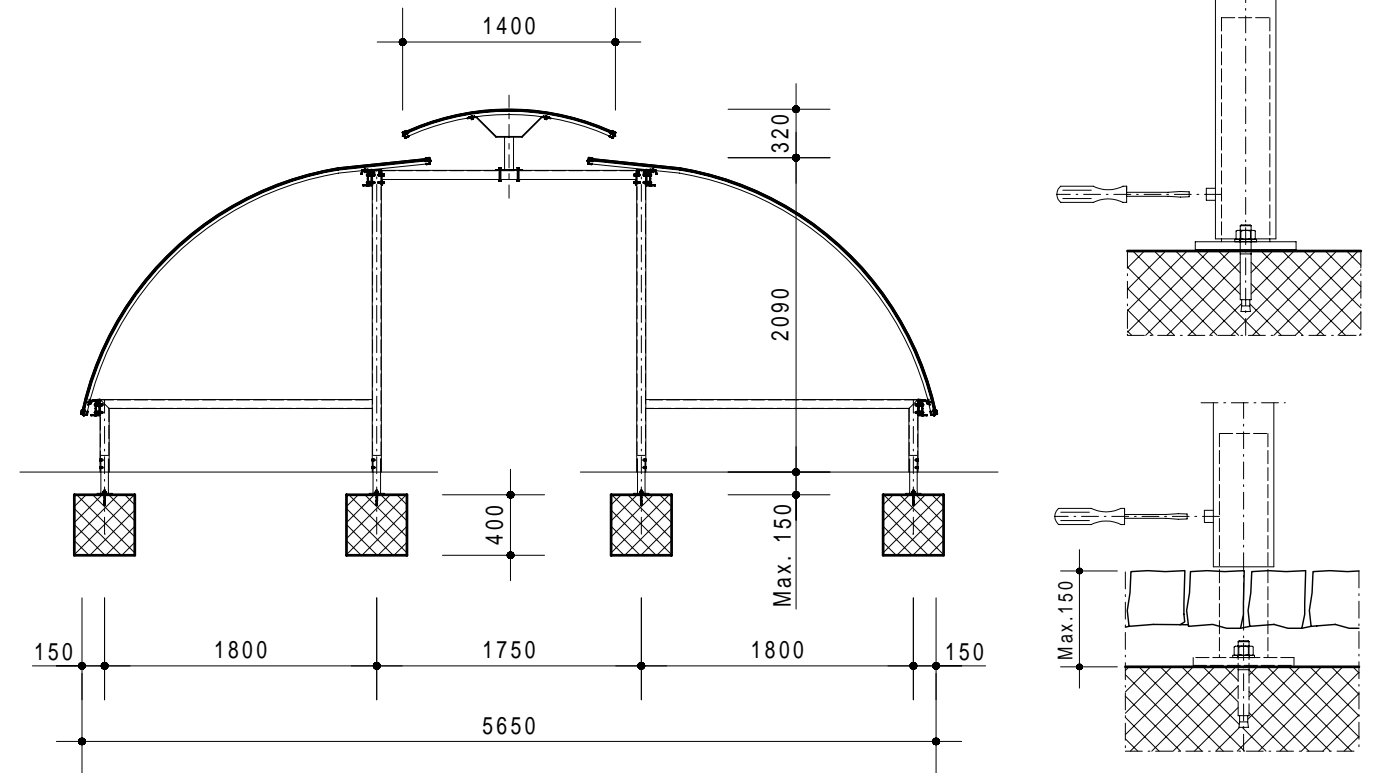

STANDARD DS300

ON REQUEST - AUS ANFRAGE - SUR DEMANDE - SU RICHIESTA

Wall side - Seitenwände
Finition laterales - Pareti laterali

Holder - Velohalter
Support - Supporti

Trattamento: Ferro zincato a bagno	Alu ossidato naturale	N° pezzi
Committente:		N° ordine
Modello: STANDARD DS	Materiale: FERRO - STAHL	Data: Sett. 05
Descrizione COPERTURA CICLI E MOTOCICLI " STANDARD DS "		Disegnato: GB
ÜBERDACHUNGEN FAHRRADRÄDER UND MOTORRÄDER " Standard DS "		Scala: ---
 <p>Weberrütstrasse 9 8833 Samstagern T 044 783 22 44 F 044 783 22 43 info@kern-studer.ch www.kern-studer.ch</p>		<p>N° dis. / Articolo</p> <h2>STANDARD DS300</h2>