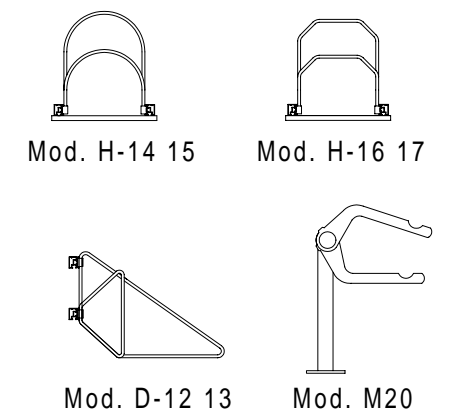

STANDARD DS300

ON REQUEST - AUS ANFRAGE - SUR DEMANDE - SU RICHIESTA

Wall side - Seitenwände
Finition laterales - Pareti laterali

Holder - Velohalter
Support - Supporti

Trattamento: Ferro zincato a bagno	Alu ossidato naturale	N° pezzi
Committente:		N° ordine
Modello: STANDARD DS	Materiale: FERRO - STAHL	Data: Sett. 05
Descrizione COPERTURA CICLI E MOTOCICLI " STANDARD DS "		Disegnato: GB
ÜBERDACHUNGEN FAHRRADRÄDER UND MOTORRÄDER " Standard DS "		Scala: ---
 <p>Weberrütstrasse 9 8833 Samstagern T 044 783 22 44 F 044 783 22 43 info@kern-studer.ch www.kern-studer.ch</p>		<p>N° dis. / Articolo</p> <h2>STANDARD DS300</h2>