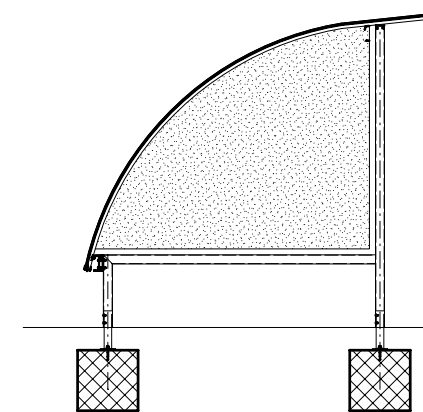

STANDARD DS300

ON REQUEST - AUS ANFRAGE - SUR DEMANDE - SU RICHIESTA

Wall side - Seitenwände
Finition laterales - Pareti laterali

Holder - Velohalter
Support - Supporti

Trattamento: Ferro zincato a bagno	Alu ossidato naturale	N° pezzi
Committente:		N° ordine
Modello: STANDARD DS	Materiale: FERRO - STAHL	Data: Sett. 05
Descrizione COPERTURA CICLI E MOTOCICLI " STANDARD DS "		Disegnato: GB
ÜBERDACHUNGEN FAHRRADRÄDER UND MOTORRÄDER " Standard DS "		Scala: ---
 <p>Weberrütstrasse 9 8833 Samstagern T 044 783 22 44 F 044 783 22 43 info@kern-studer.ch www.kern-studer.ch</p>		<p>N° dis. / Articolo</p> <h2>STANDARD DS300</h2>