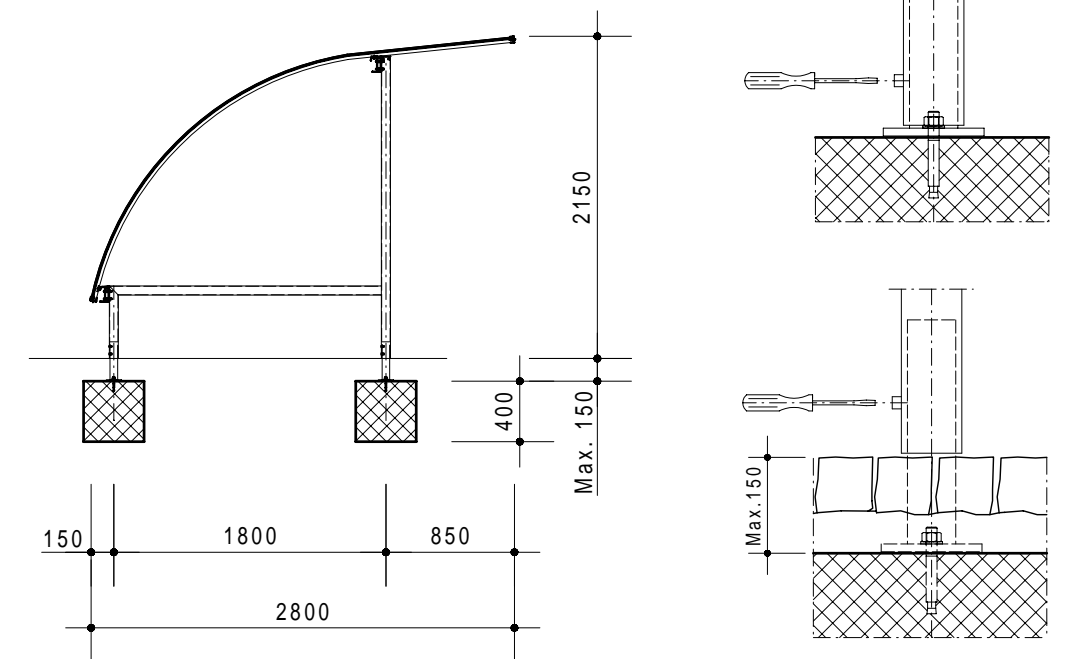

STANDARD S600

ON REQUEST - AUS ANFRAGE - SUR DEMANDE - SU RICHIESTA

Wall side - Seitenwände
Finition laterales - Pareti laterali

Holder - Velohalter
Support - Supporti

Trattamento: Ferro zincato a bagno	Alu ossidato naturale	N° pezzi
Committente:		N° ordine
Modello: STANDARD S	Materiale: FERRO - STAHL	Data: Sett. 05
Descrizione COPERTURA CICLI E MOTOCICLI " STANDARD S "		Disegnato: GB
ÜBERDACHUNGEN FAHRRÄDER UND MOTORRÄDER " Standard S "		Scala: ---
 Weberrütstrasse 9 8833 Samstagern T 044 783 22 44 F 044 783 22 43 info@kern-studer.ch www.kern-studer.ch		N° dis. / Articolo STANDARD S600