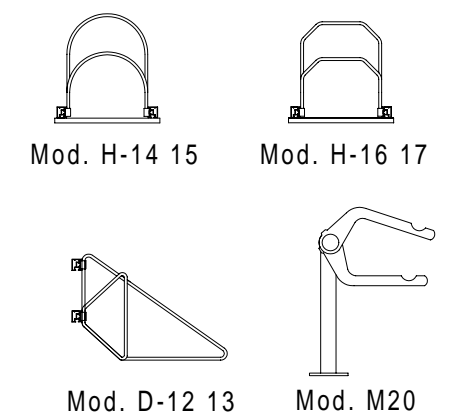

STANDARD S600

ON REQUEST - AUS ANFRAGE - SUR DEMANDE - SU RICHIESTA

Wall side - Seitenwände
Finition laterales - Pareti laterali

Holder - Velohalter
Support - Supporti

Trattamento: Ferro zincato a bagno	Alu ossidato naturale	N° pezzi
Committente:		N° ordine
Modello: STANDARD S	Materiale: FERRO - STAHL	Data: Sett. 05
Descrizione COPERTURA CICLI E MOTOCICLI " STANDARD S "		Disegnato: GB
ÜBERDACHUNGEN FAHRRÄDER UND MOTORRÄDER " Standard S "		Scala: ---
 Weberrütstrasse 9 8833 Samstagern T 044 783 22 44 F 044 783 22 43 info@kern-studer.ch www.kern-studer.ch		N° dis. / Articolo STANDARD S600