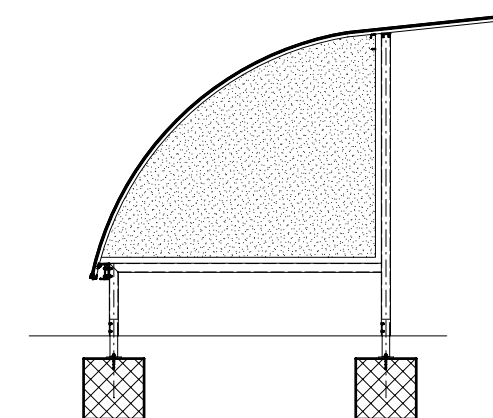

STANDARD S600

ON REQUEST - AUS ANFRAGE - SUR DEMANDE - SU RICHIESTA

Wall side - Seitenwände
Finition laterales - Pareti laterali

Holder - Velohalter
Support - Supporti

Trattamento: Ferro zincato a bagno	Alu ossidato naturale	N° pezzi
Committente:		N° ordine
Modello: STANDARD S	Materiale: FERRO - STAHL	Data: Sett. 05
Descrizione COPERTURA CICLI E MOTOCICLI " STANDARD S "		Disegnato: GB
ÜBERDACHUNGEN FAHRRÄDER UND MOTORRÄDER " Standard S "		Scala: ---
 Weberrütstrasse 9 8833 Samstagern T 044 783 22 44 F 044 783 22 43 info@kern-studer.ch www.kern-studer.ch		N° dis. / Articolo STANDARD S600