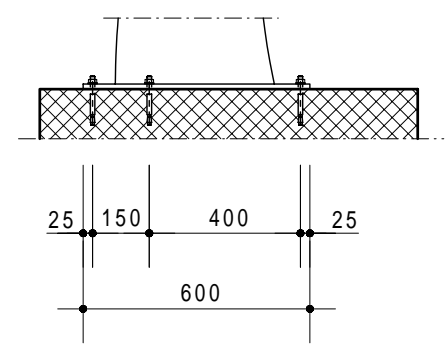

ON REQUEST - AUS ANFRAGE - SUR DEMANDE - SU RICHIESTA

Holder - Velohalter Support - Supporti

Mod. M20

Mod. H-14 15

Mod. H-16 17

Trattamento: Ferro zincato a bagno		Alu ossidato naturale	N° pezzi
Committente:			N° ordine
Modello: LUGANO DS	Materiale: FE - ALU - PLEXI		Data: Sett. 05
Descrizione COPERTURA CICLI E MOTOCICLI " LUGANO DS "			Disegnato: GB
ÜBERDACHUNGEN FAHRRADRÄDER UND MOTORRÄDER " LUGANO DS "			Scala: ---
 Weberrütistrasse 9 8833 Samstagern T 044 783 22 44 F 044 783 22 43 info@kern-studer.ch www.kern-studer.ch		N° dis. / Articolo LUGANO DS600	