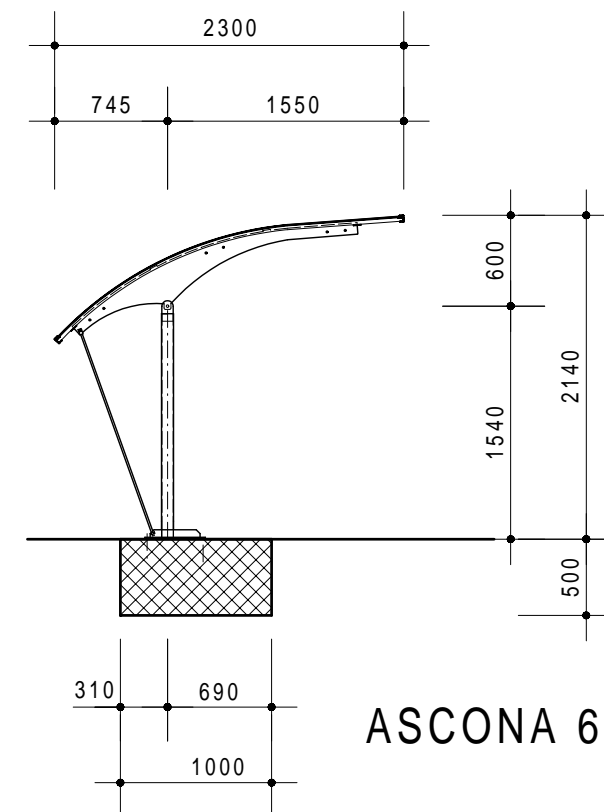

ON REQUEST - AUS ANFRAGE - SUR DOMANDE - SU RICHIESTA

Holder - Velohalter Support - Supporti

Mod. M20

Mod. H-14 15

Mod. H-16 17

ASCONA 600

Trattamento: Ferro zincato a bagno	Alu ossidato naturale	N° pezzi
Committente:		N° ordine
Modello: ASCONA	Materiale: FE - ALU - PLEXI	Data: Sett. 05
Descrizione COPERTURA CICLI E MOTOCICLI " ASCONA "		Disegnato: GB
ÜBERDACHUNGEN FAHRRADRÄDER UND MOTORRÄDER " ASCONA "		Scala: ---
 <p>Weberrütistrasse 9 8833 Samstagern T 044 783 22 44 F 044 783 22 43 info@kern-studer.ch www.kern-studer.ch</p>		N° dis. / Articolo <b>ASCONA 600</b>