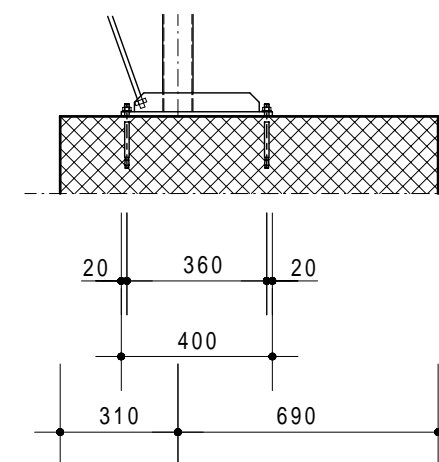

ON REQUEST - AUS ANFRAGE - SUR DOMANDE - SU RICHIESTA

Holder - Velohalter Support - Supporti

Mod. M20

Mod. H-14 15

Mod. H-16 17

ASCONA 600

Trattamento: Ferro zincato a bagno	Alu ossidato naturale	N° pezzi
Committente:		N° ordine
Modello: ASCONA	Materiale: FE - ALU - PLEXI	Data: Sett. 05
Descrizione COPERTURA CICLI E MOTOCICLI " ASCONA "		Disegnato: GB
ÜBERDACHUNGEN FAHRRADRÄDER UND MOTORRÄDER " ASCONA "		Scala: ---
 <p>Weberrütistrasse 9 8833 Samstagern T 044 783 22 44 F 044 783 22 43 info@kern-studer.ch www.kern-studer.ch</p>		N° dis. / Articolo <b>ASCONA 600</b>