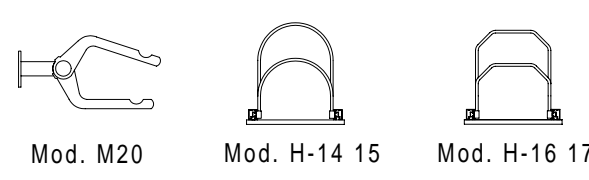

ON REQUEST - AUS ANFRAGE - SUR DEMANDE - SU RICHIESTA

Holder - Velohalter Support - Supporti

Trattamento: Ferro zincato a bagno		Alu ossidato naturale		N° pezzi	
Committente:				N° ordine	
Modello: LUGANO DS		Materiale: FE - ALU - PLEXI		Data:	Sett. 05
Descrizione COPERTURA CICLI E MOTOCICLI " LUGANO DS "				Disegnato: GB	
ÜBERDACHUNGEN FAHRRADRÄDER UND MOTORRÄDER " LUGANO DS "				Scala: ---	
 Weberrütistrasse 9 8833 Samstagern T 044 783 22 44 F 044 783 22 43 info@kern-studer.ch www.kern-studer.ch			N° dis. / Articolo LUGANO DS2000		