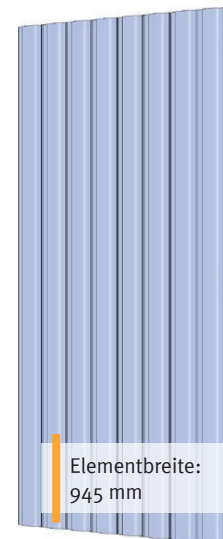

Gesamthöhe	1930	2080	2280	2480
Elementhöhe	1900	2050	2250	2450
Bodenabstand	30	30	30	30

Türen	Breite (mm)		
Höhe (mm)	765	895	1125
1900	✓	✓	✓
2050	✓	✓	✓
2250	✓	✓	✓
2450	✓	✓	✓

Nummerschild

Lichtschalterplatte