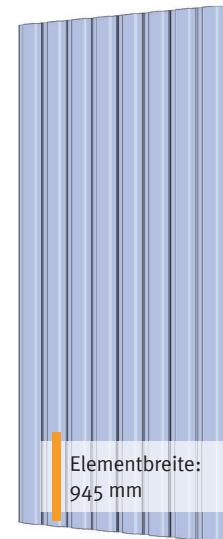

Gesamthöhe	1930	2080	2280	2480
Elementhöhe	1900	2050	2250	2450
Bodenabstand	30	30	30	30

Spezifikationen

Lamellenbreite: 119 mm

Türen	Breite (mm)		
Höhe (mm)	765	895	1125
1900	✓	✓	✓
2050	✓	✓	✓
2250	✓	✓	✓
2450	✓	✓	✓

Nummerschild

85 x 50 mm

Schliessungen

Kastenschloss
mit Drückergarnitur

Drehklappdrücker

Vorhangschlossbeschlag

Kern Studer AG
Weberrütistrasse 9
CH - 8833 Samstagern
Tel. +41 44 783 22 44
info@kern-studer.ch