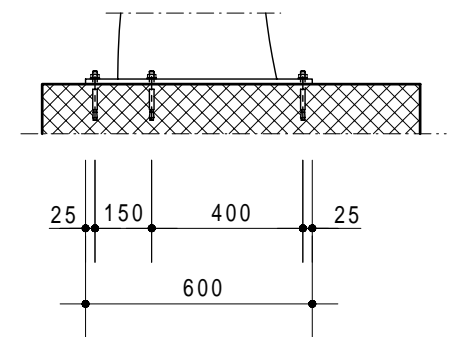

ON REQUEST - AUS ANFRAGE - SUR DOMANDE - SU RICHIESTA

Holder - Velohalter Support - Supporti

Mod. M20

Mod. H-14 15

Mod. H-16 17

Trattamento: Ferro zincato a bagno		Alu ossidato naturale		N° pezzi
Committente:				N° ordine
Modello: LUGANO DS	Materiale: FE - ALU - PLEXI		Data: Sett. 05	
Descrizione COPERTURA CICLI E MOTOCICLI " LUGANO DS "			Disegnato: GB	
ÜBERDACHUNGEN FAHRRADRÄDER UND MOTORRÄDER " LUGANO DS "			Scala: ---	
		Weberrütistrasse 9 8833 Samstagern T 044 783 22 44 F 044 783 22 43 info@kern-studer.ch www.kern-studer.ch		N° dis. / Articolo LUGANO DS900