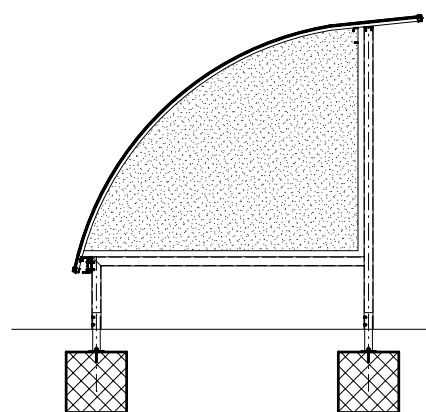

**Standard DS2000**  
 ( DS500 + DS500A + DS500A + DS500A )

ON REQUEST - AUS ANFRAGE - SUR DOMANDE - SU RICHIESTA

Wall side - Seitenwände  
 Finition laterales - Pareti laterali

Holder - Velohalter  
 Support - Supporti