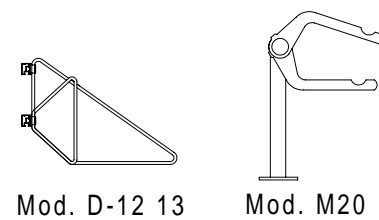

**Standard DS2000**  
 ( DS500 + DS500A + DS500A + DS500A )

ON REQUEST - AUS ANFRAGE - SUR DOMANDE - SU RICHIESTA

Wall side - Seitenwände  
 Finition laterales - Pareti laterali

Holder - Velohalter  
 Support - Supporti