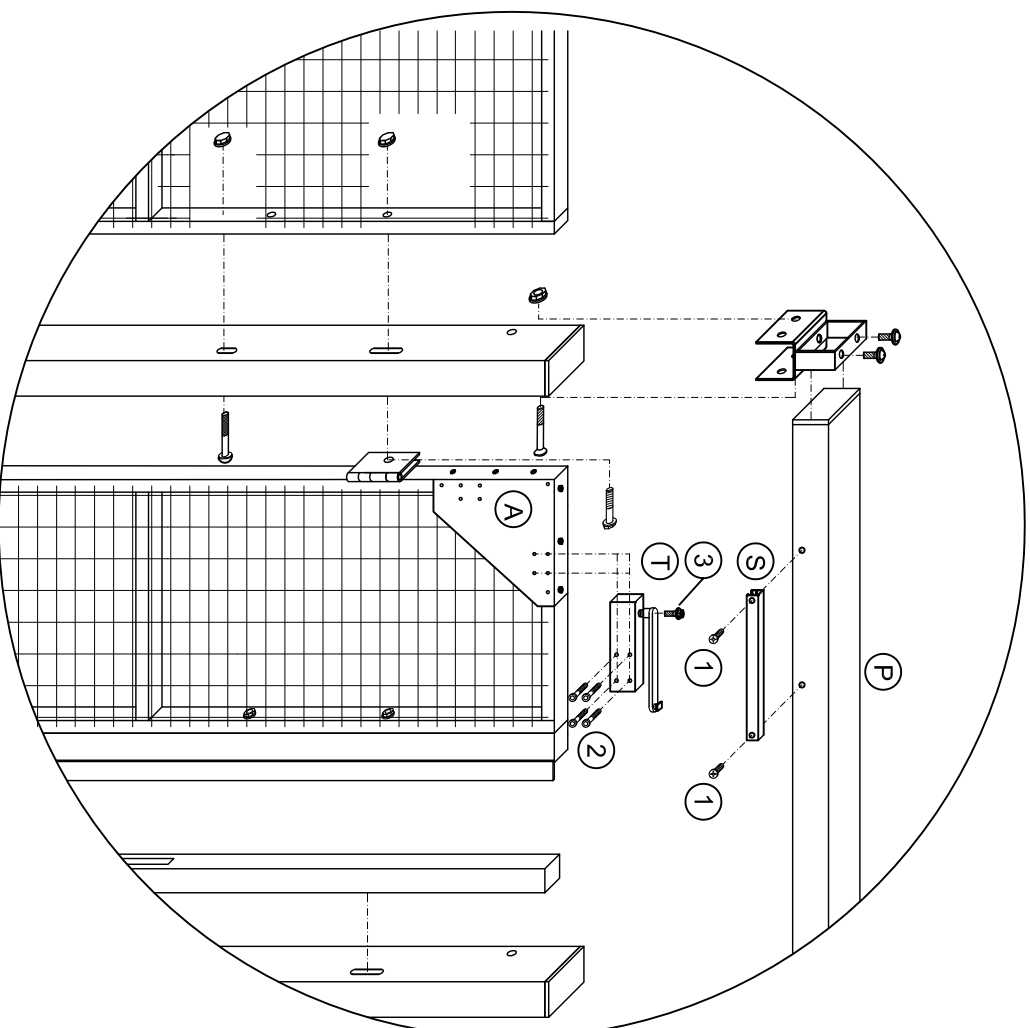

Montageanleitung

Flügeltüre mit Bodenstützen
Türschliesser TS1500

Türschliesser TS1500

- (T) Türschliesser TS1500
- (3) 1 Stk. Sechskantflanschschraube M6 x 14,5mm

Gleitschiene zu TS1500

- (S) Gleitschiene zu TS1500
- (1) 2 Stk. Senkkopfschrauben mit In-6kt M5 x 40mm

Türschliesser Schraubenset Art.- Nr. set-ts1500.01

- (2) 4 Stk. Imbuss In-6kt M5 x 35mm

- (P) Sturz stark 50 x 70mm
- (A) Türschliesserblech vormontiert (Z149)