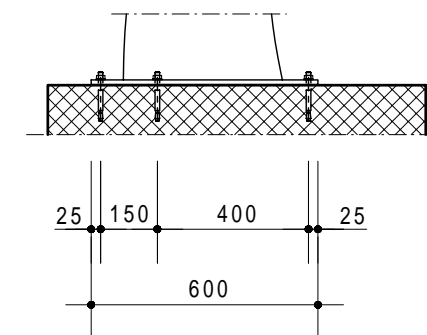

ON REQUEST - AUS ANFRAGE - SUR DEMANDE - SU RICHIESTA

Holder - Velohalter Support - Supporti

Mod. M20

Mod. H-14 15

Mod. H-16 17

Trattamento: Ferro zincato a bagno	Alu ossidato naturale	N° pezzi
Committente:		N° ordine
Modello: LUGANO D	Materiale: FE - ALU - PLEXI	Data: Sett. 05
Descrizione COPERTURA CICLI E MOTOCICLI " LUGANO D "		Disegnato: GB
ÜBERDACHUNGEN FAHRRADRÄDER UND MOTORRÄDER " LUGANO D "		Scala: ---
 Weberrütistrasse 9 8833 Samstagern T 044 783 22 44 F 044 783 22 43 info@kern-studer.ch www.kern-studer.ch		N° dis. / Articolo LUGANO D400