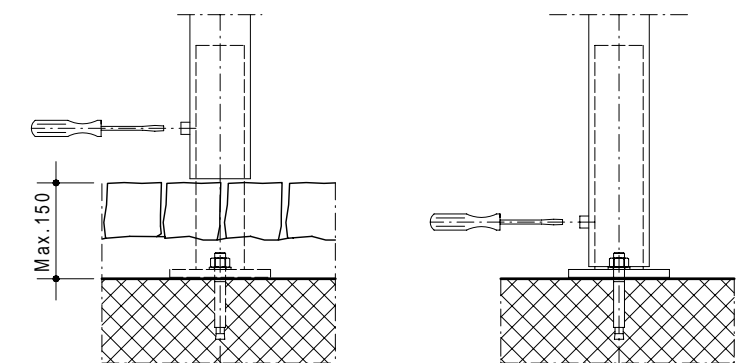

Standard 1200  
( 400 + 400A + 400A )

ON REQUEST - AUS ANFRAGE - SUR DOMANDE - SU RICHIESTA

Wall side - Seitenwände  
Finition laterales - Pareti laterali

Holder - Velohalter  
Support - Supporti

Trattamento: Ferro zincato a bagno		Alu ossidato naturale	N° pezzi
Committente:			N° ordine
Modello: STANDARD	Materiale: FERRO - STAHL		Data: Sett. 05
Descrizione COPERTURA CICLI E MOTOCICLI " STANDARD "			Disegnato: GB
ÜBERDACHUNGEN FAHRRADRÄDER UND MOTORRÄDER " Standard "			
		N° dis. / Articolo	STANDARD 1200