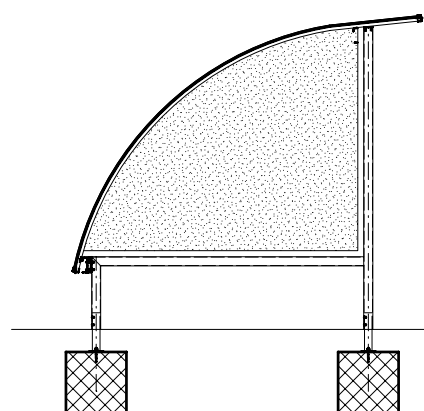

Standard 1200  
( 400 + 400A + 400A )

ON REQUEST - AUS ANFRAGE - SUR DOMANDE - SU RICHIESTA

Wall side - Seitenwände  
Finition laterales - Pareti laterali

Holder - Velohalter  
Support - Supporti

Trattamento: Ferro zincato a bagno		Alu ossidato naturale	N° pezzi
Committente:			N° ordine
Modello: STANDARD	Materiale: FERRO - STAHL		Data: Sett. 05
Descrizione COPERTURA CICLI E MOTOCICLI " STANDARD "			Disegnato: GB
ÜBERDACHUNGEN FAHRRADRÄDER UND MOTORRÄDER " Standard "			
		N° dis. / Articolo	STANDARD 1200