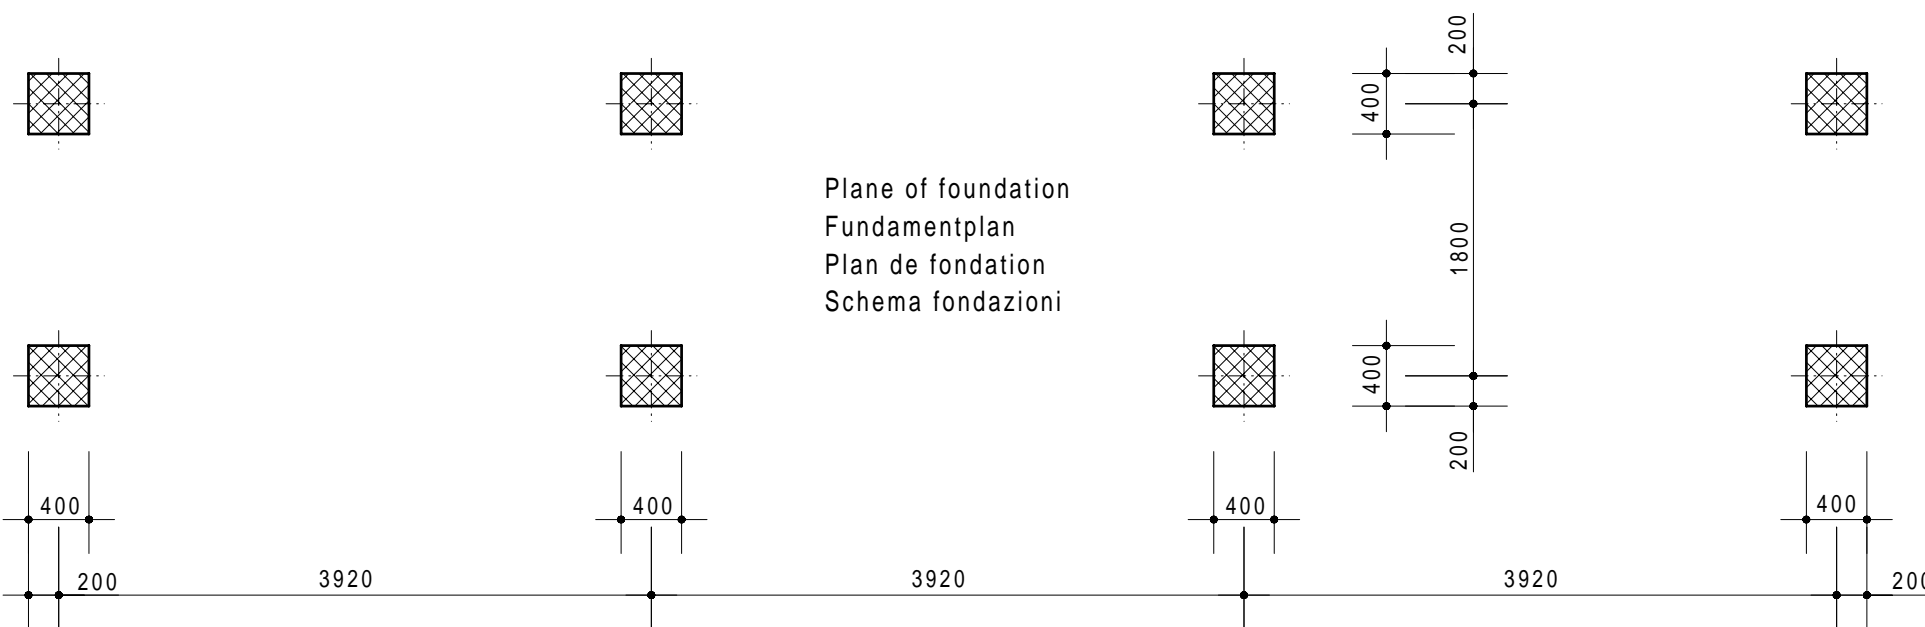

Standard 1200  
( 400 + 400A + 400A )

ON REQUEST - AUS ANFRAGE - SUR DOMANDE - SU RICHIESTA

Wall side - Seitenwände  
Finition laterales - Pareti laterali

Holder - Velohalter  
Support - Supporti

Trattamento: Ferro zincato a bagno		Alu ossidato naturale	N° pezzi
Committente:			N° ordine
Modello: STANDARD	Materiale: FERRO - STAHL		Data: Sett. 05
Descrizione COPERTURA CICLI E MOTOCICLI " STANDARD "			Disegnato: GB
ÜBERDACHUNGEN FAHRRADRÄDER UND MOTORRÄDER " Standard "			
		N° dis. / Articolo	STANDARD 1200