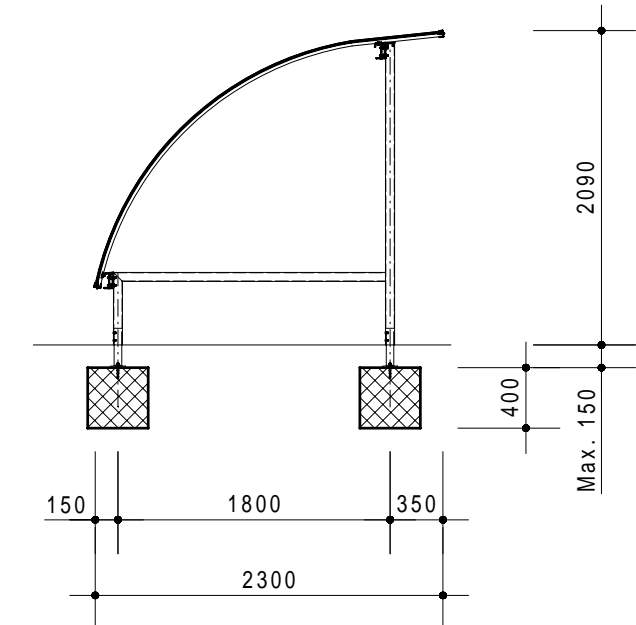

Standard 1200  
( 400 + 400A + 400A )

ON REQUEST - AUS ANFRAGE - SUR DOMANDE - SU RICHIESTA

Wall side - Seitenwände  
Finition laterales - Pareti laterali

Holder - Velohalter  
Support - Supporti

Trattamento: Ferro zincato a bagno		Alu ossidato naturale	N° pezzi
Committente:			N° ordine
Modello: STANDARD	Materiale: FERRO - STAHL		Data: Sett. 05
Descrizione COPERTURA CICLI E MOTOCICLI " STANDARD "			Disegnato: GB
ÜBERDACHUNGEN FAHRRADRÄDER UND MOTORRÄDER " Standard "			
		N° dis. / Articolo	STANDARD 1200