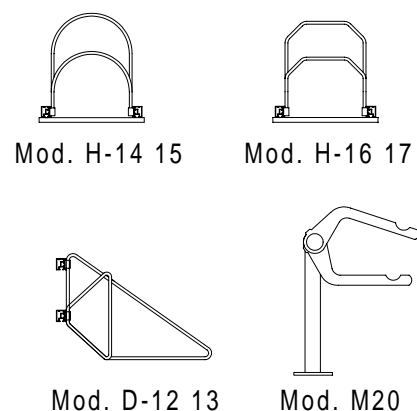

Standard 1200  
( 400 + 400A + 400A )

ON REQUEST - AUS ANFRAGE - SUR DOMANDE - SU RICHIESTA

Wall side - Seitenwände  
Finition laterales - Pareti laterali

Holder - Velohalter  
Support - Supporti

Trattamento: Ferro zincato a bagno		Alu ossidato naturale	N° pezzi
Committente:			N° ordine
Modello: STANDARD	Materiale: FERRO - STAHL		Data: Sett. 05
Descrizione COPERTURA CICLI E MOTOCICLI " STANDARD "			Disegnato: GB
ÜBERDACHUNGEN FAHRRADRÄDER UND MOTORRÄDER " Standard "			
		N° dis. / Articolo	STANDARD 1200