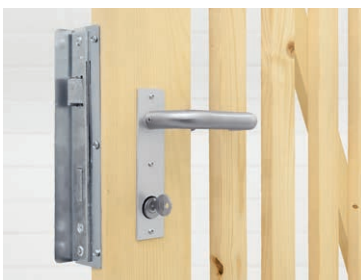

Gesamthöhe	2050	2250	2550	2850
Elementhöhe	2000	2200	2500	2800
Bodenabstand	50	50	50	50

Türbreiten

835 mm Andere Türbreiten auf Anfrage

Schliessungen

Vorhangschloss

Zylinder-Riegelschloss innen

Kastenschloss mit Drückergarnitur