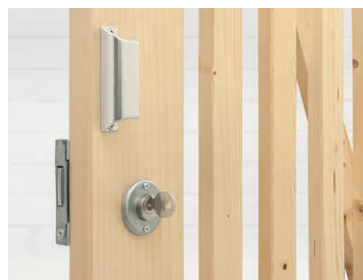

Gesamthöhe	2050	2250	2550	2850
Elementhöhe	2000	2200	2500	2800
Bodenabstand	50	50	50	50

Türbreiten

835 mm Andere Türbreiten auf Anfrage

Schliessungen

Vorhangschloss

Zylinder-Riegelschloss innen

Kastenschloss mit Drückergarnitur