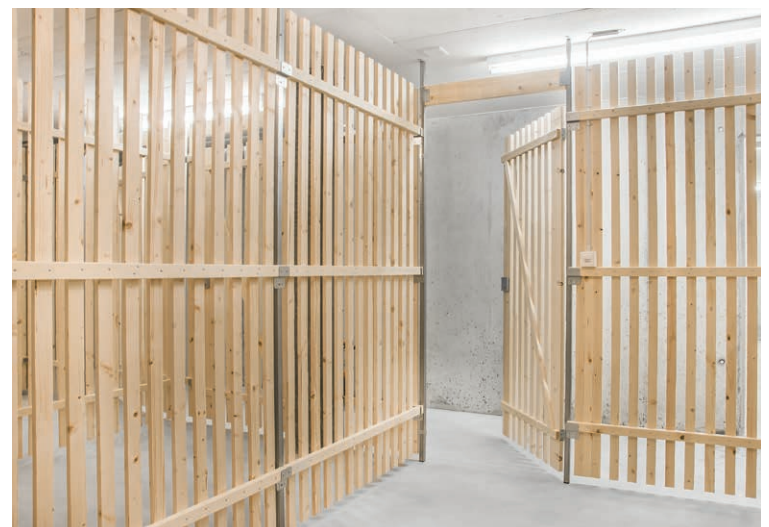

Eckverbinder

Kern Studer AG
Weberrütistrasse 9
CH - 8833 Samstagern
Tel. 044 783 22 44
Fax 044 783 22 43
info@kern-studer.ch

Kern Studer SA
Champs-Lovats 21
CH - 1400 Yverdon-les-Bains
Tél. 024 445 66 00
Fax 024 445 66 01
contact@kern-studer.ch