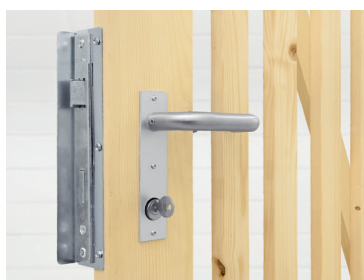

Gesamthöhe	2050	2250	2550	2850
Elementhöhe	2000	2200	2500	2800
Bodenabstand	50	50	50	50

Türbreiten

835 mm Andere Türbreiten auf Anfrage

Schliessungen

Vorhangschloss

Zylinder-Riegelschloss innen

Kastenschloss mit Drückergarnitur