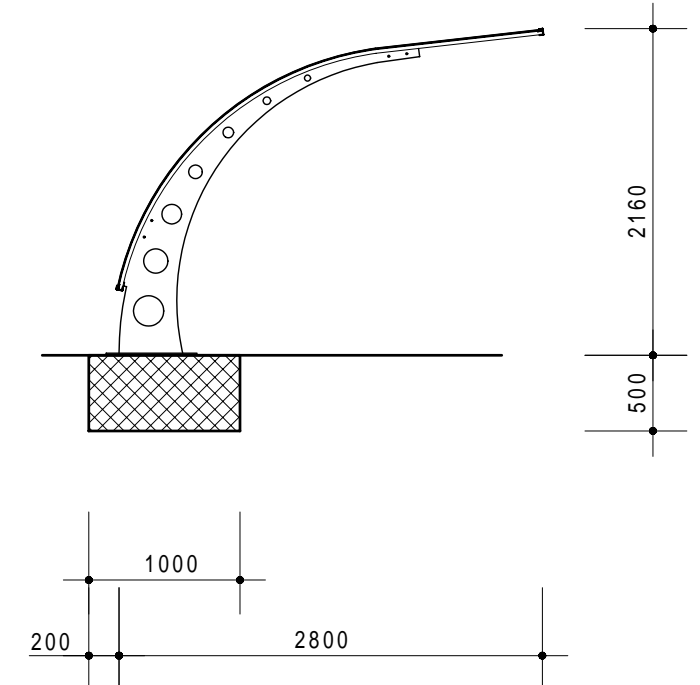

ON REQUEST - AUS ANFRAGE - SUR DEMANDE - SU RICHIESTA

Holder - Velohalter Support - Supporti

Mod. M20

Mod. H-14 15

Mod. H-16 17

LUGANO 600

LUGANO S600

Trattamento: Ferro zincato a bagno	Alu ossidato naturale	N° pezzi
Committente:		N° ordine
Modello: LUGANO - LUGANO S	Materiale: FE - ALU - PLEXI	Data: Sett. 05
Descrizione COPERTURA CICLI E MOTOCICLI " LUGANO "		Disegnato: GB
ÜBERDACHUNGEN FAHRRADRÄDER UND MOTORRÄDER " LUGANO "		Scala: ---
 Weberrütistrasse 9 8833 Samstagern T 044 783 22 44 F 044 783 22 43 info@kern-studer.ch www.kern-studer.ch		N° dis. / Articolo LUGANO 600 - S600