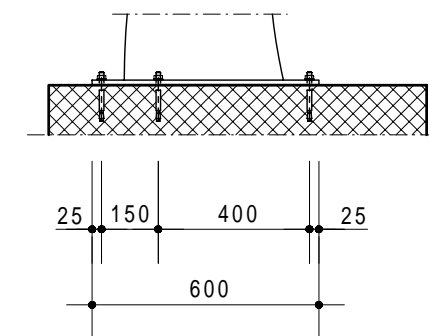

ON REQUEST - AUS ANFRAGE - SUR DEMANDE - SU RICHIESTA

Holder - Velohalter Support - Supporti

Mod. M20

Mod. H-14 15

Mod. H-16 17

LUGANO 600

LUGANO S600

Trattamento: Ferro zincato a bagno	Alu ossidato naturale	N° pezzi
Committente:		N° ordine
Modello: LUGANO - LUGANO S	Materiale: FE - ALU - PLEXI	Data: Sett. 05
Descrizione COPERTURA CICLI E MOTOCICLI " LUGANO "		Disegnato: GB
ÜBERDACHUNGEN FAHRRADRÄDER UND MOTORRÄDER " LUGANO "		Scala: ---
 Weberrütistrasse 9 8833 Samstagern T 044 783 22 44 F 044 783 22 43 info@kern-studer.ch www.kern-studer.ch		N° dis. / Articolo LUGANO 600 - S600