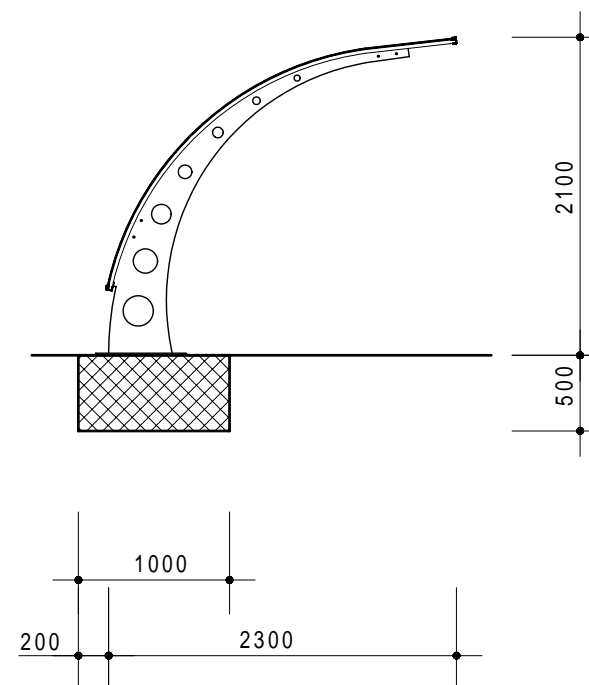

ON REQUEST - AUS ANFRAGE - SUR DEMANDE - SU RICHIESTA

Holder - Velohalter Support - Supporti

Mod. M20

Mod. H-14 15

Mod. H-16 17

LUGANO 600

LUGANO S600

Trattamento: Ferro zincato a bagno	Alu ossidato naturale	N° pezzi
Committente:		N° ordine
Modello: LUGANO - LUGANO S	Materiale: FE - ALU - PLEXI	Data: Sett. 05
Descrizione COPERTURA CICLI E MOTOCICLI " LUGANO "		Disegnato: GB
ÜBERDACHUNGEN FAHRRADRÄDER UND MOTORRÄDER " LUGANO "		Scala: ---
 Weberrütistrasse 9 8833 Samstagern T 044 783 22 44 F 044 783 22 43 info@kern-studer.ch www.kern-studer.ch		N° dis. / Articolo LUGANO 600 - S600