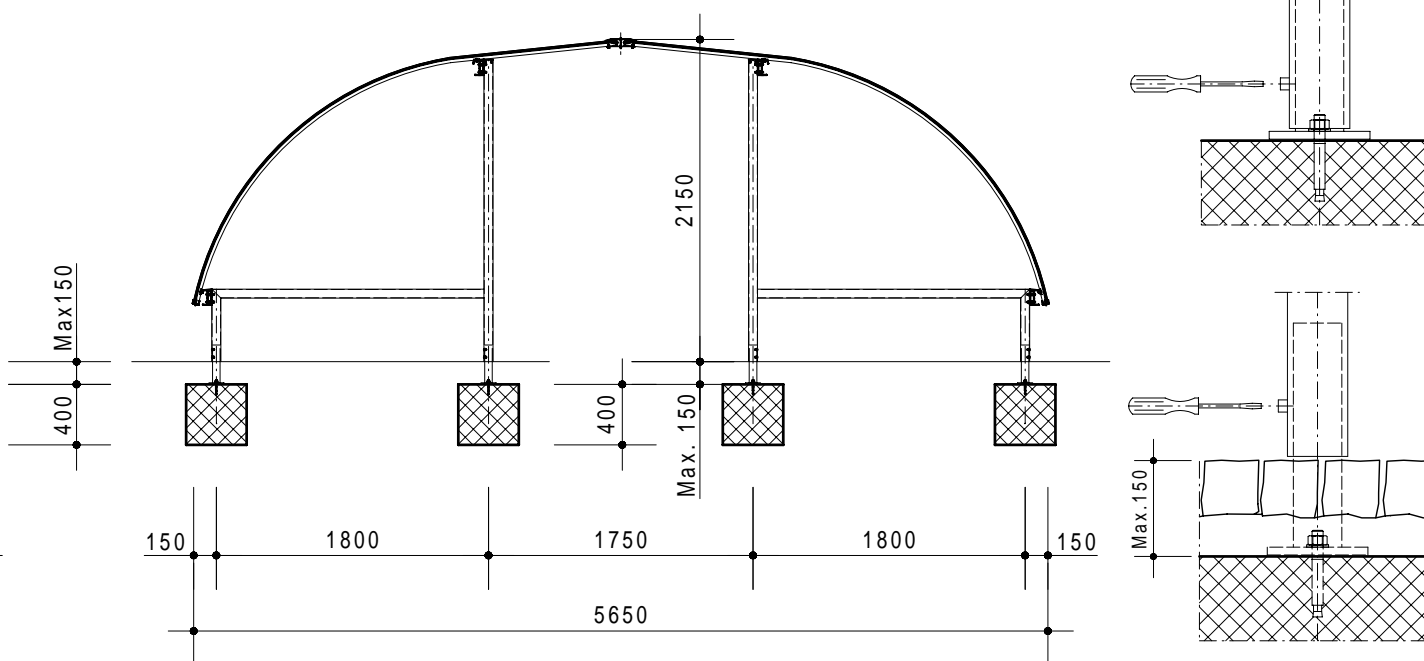

Standard D900 (D500 + D400A)

ON REQUEST - AUS ANFRAGE - SUR DEMANDE - SU RICHIESTA

Wall side - Seitenwände
Finition laterales - Pareti laterali

Holder - Velohalter
Support - Supporti

Mod. H-14 15

Mod. H-16 17

Mod. D-12 13

Mod. M20

Trattamento: Ferro zincato a bagno	Alu ossidato naturale	N° pezzi
Committente:		N° ordine
Modello: STANDARD D	Materiale: FERRO - STAHL	Data: Sett. 05
Descrizione COPERTURA CICLI E MOTOCICLI " STANDARD D "		Disegnato: GB
ÜBERDACHUNGEN FAHRRADRÄDER UND MOTORRÄDER " Standard D "		Scala: ---
 <p>Weberrütistrasse 9 8833 Samstagern T 044 783 22 44 F 044 783 22 43 info@kern-studer.ch www.kern-studer.ch</p>		N° dis. / Articolo
		Standard D900