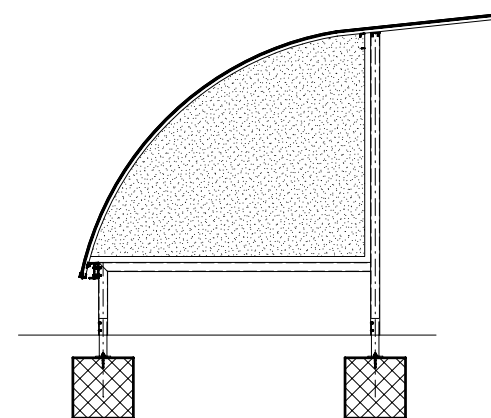

Standard D900 (D500 + D400A)

ON REQUEST - AUS ANFRAGE - SUR DEMANDE - SU RICHIESTA

Wall side - Seitenwände
Finition laterales - Pareti laterali

Holder - Velohalter
Support - Supporti

Mod. H-14 15

Mod. H-16 17

Mod. D-12 13

Mod. M20

Trattamento: Ferro zincato a bagno	Alu ossidato naturale	N° pezzi
Committente:		N° ordine
Modello: STANDARD D	Materiale: FERRO - STAHL	Data: Sett. 05
Descrizione COPERTURA CICLI E MOTOCICLI " STANDARD D "		Disegnato: GB
ÜBERDACHUNGEN FAHRRADRÄDER UND MOTORRÄDER " Standard D "		Scala: ---
 <p>Weberrütistrasse 9 8833 Samstagern T 044 783 22 44 F 044 783 22 43 info@kern-studer.ch www.kern-studer.ch</p>		N° dis. / Articolo
		Standard D900