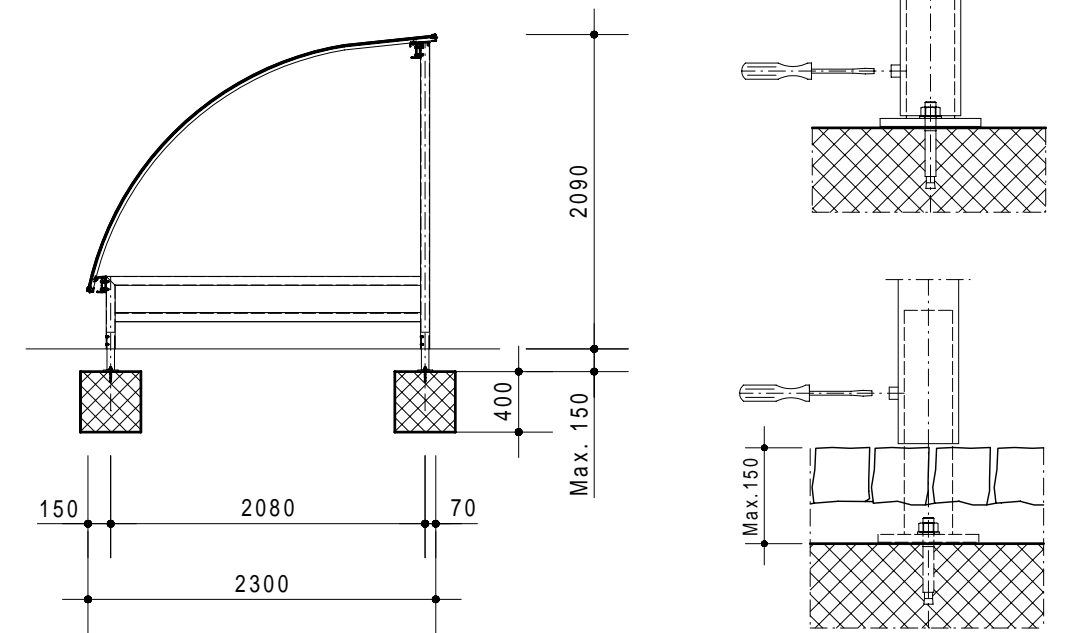

## STANDARD C500

ON REQUEST - AUS ANFRAGE - SUR DEMANDE - SU RICHIESTA

Wall side - Seitenwände  
Finition laterales - Pareti laterali

Holder - Velohalter  
Support - Supporti

|   |                          |  |
|---|--------------------------|--|
| Trattamento: Ferro zincato a bagno  | Alu ossidato naturale    | N° pezzi                                   |
| Committente:  |                          | N° ordine                                  |
| Modello: STANDARD C   | Materiale: FERRO - STAHL | Data: Sett. 05                             |
| Descrizione COPERTURA CICLI E MOTOCICLI " STANDARD C "  |                          | Disegnato: GB                              |
| ÜBERDACHUNGEN FAHRRÄDER UND MOTORRÄDER " Standard C "   |                          | Scala: ---                                 |
| <br>Weberrütstrasse 9<br>8833 Samstagern<br>T 044 783 22 44 F 044 783 22 43<br>info@kern-studer.ch<br>www.kern-studer.ch |                          | N° dis. / Articolo<br><b>STANDARD C500</b> |