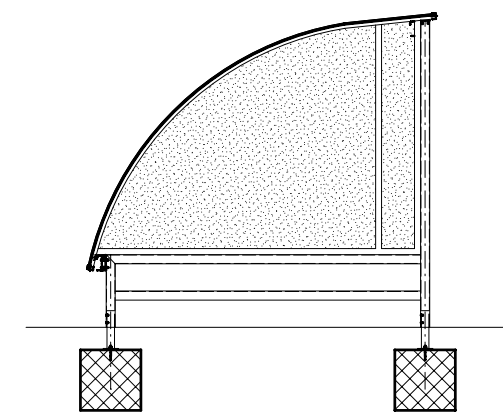

## STANDARD C500

ON REQUEST - AUS ANFRAGE - SUR DEMANDE - SU RICHIESTA

Wall side - Seitenwände  
Finition laterales - Pareti laterali

Holder - Velohalter  
Support - Supporti

|   |                          |  |
|---|--------------------------|--|
| Trattamento: Ferro zincato a bagno  | Alu ossidato naturale    | N° pezzi                                   |
| Committente:  |                          | N° ordine                                  |
| Modello: STANDARD C   | Materiale: FERRO - STAHL | Data: Sett. 05                             |
| Descrizione COPERTURA CICLI E MOTOCICLI " STANDARD C "  |                          | Disegnato: GB                              |
| ÜBERDACHUNGEN FAHRRÄDER UND MOTORRÄDER " Standard C "   |                          | Scala: ---                                 |
| <br>Weberrütstrasse 9<br>8833 Samstagern<br>T 044 783 22 44 F 044 783 22 43<br>info@kern-studer.ch<br>www.kern-studer.ch |                          | N° dis. / Articolo<br><b>STANDARD C500</b> |