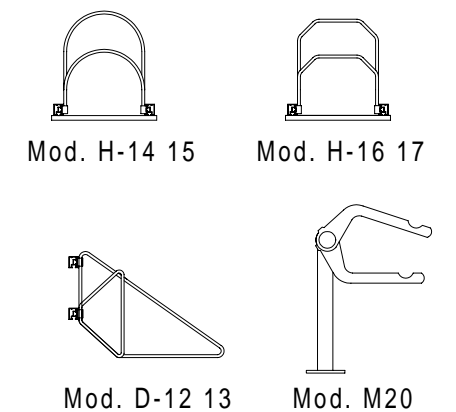

## STANDARD C500

ON REQUEST - AUS ANFRAGE - SUR DEMANDE - SU RICHIESTA

Wall side - Seitenwände  
Finition laterales - Pareti laterali

Holder - Velohalter  
Support - Supporti

|   |                          |  |
|---|--------------------------|--|
| Trattamento: Ferro zincato a bagno  | Alu ossidato naturale    | N° pezzi                                   |
| Committente:  |                          | N° ordine                                  |
| Modello: STANDARD C   | Materiale: FERRO - STAHL | Data: Sett. 05                             |
| Descrizione COPERTURA CICLI E MOTOCICLI " STANDARD C "  |                          | Disegnato: GB                              |
| ÜBERDACHUNGEN FAHRRÄDER UND MOTORRÄDER " Standard C "   |                          | Scala: ---                                 |
| <br>Weberrütstrasse 9<br>8833 Samstagern<br>T 044 783 22 44 F 044 783 22 43<br>info@kern-studer.ch<br>www.kern-studer.ch |                          | N° dis. / Articolo<br><b>STANDARD C500</b> |