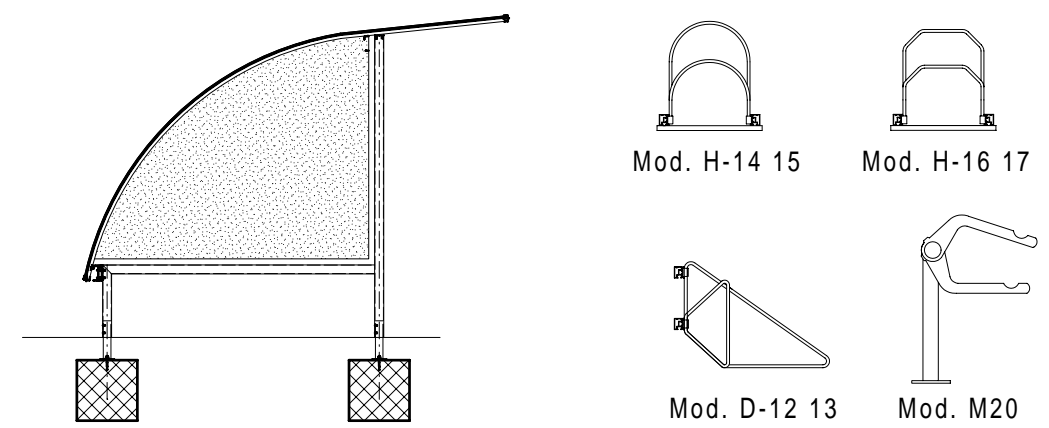

### Standard S700 ( S400 + S300A )

ON REQUEST - AUS ANFRAGE - SUR DOMANDE - SU RICHIESTA

Wall side - Seitenwände  
Finition laterales - Pareti laterali

Holder - Velohalter  
Support - Supporti

Trattamento: Ferro zincato a bagno	Alu ossidato naturale	N° pezzi
Committente:		N° ordine
Modello: STANDARD S	Materiale: FERRO - STAHL	Data: Sett. 05
Descrizione COPERTURA CICLI E MOTOCICLI " STANDARD S "		Disegnato: GB
ÜBERDACHUNGEN FAHRRADRÄDER UND MOTORRÄDER " Standard S "		Scala: ---
 <p>Weberrütistrasse 9 8833 Samstagern T 044 783 22 44 F 044 783 22 43 info@kern-studer.ch www.kern-studer.ch</p>		N° dis. / Articolo
<h1>Standard S700</h1>		