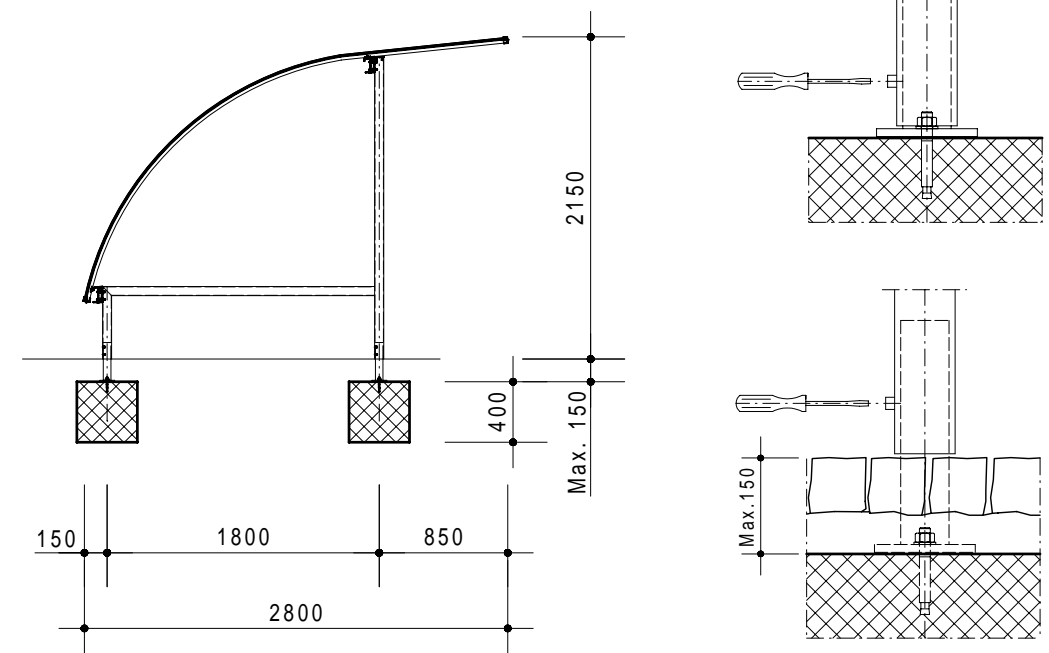

### Standard S700 ( S400 + S300A )

ON REQUEST - AUS ANFRAGE - SUR DOMANDE - SU RICHIESTA

Wall side - Seitenwände  
Finition laterales - Pareti laterali

Holder - Velohalter  
Support - Supporti

Trattamento: Ferro zincato a bagno	Alu ossidato naturale	N° pezzi
Committente:		N° ordine
Modello: STANDARD S	Materiale: FERRO - STAHL	Data: Sett. 05
Descrizione COPERTURA CICLI E MOTOCICLI " STANDARD S "		Disegnato: GB
ÜBERDACHUNGEN FAHRRADRÄDER UND MOTORRÄDER " Standard S "		Scala: ---
 <p>Weberrütistrasse 9 8833 Samstagern T 044 783 22 44 F 044 783 22 43 info@kern-studer.ch www.kern-studer.ch</p>		N° dis. / Articolo
<h1>Standard S700</h1>		