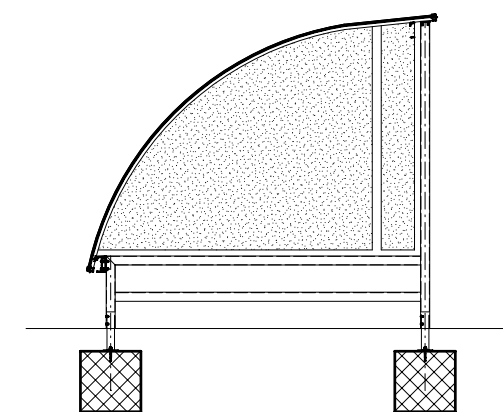

Standard C700 (C400 + C300A)

ON REQUEST - AUS ANFRAGE - SUR DEMANDE - SU RICHIESTA

Wall side - Seitenwände
Finition laterales - Pareti laterali

Trattamento: Ferro zincato a bagno	Alu ossidato naturale	N° pezzi
Committente:		N° ordine
Modello: STANDARD C	Materiale: FERRO - STAHL	Data: Sett. 05
Descrizione COPERTURA CICLI E MOTOCICLI " STANDARD C "		Disegnato: GB
ÜBERDACHUNGEN FAHRRÄDER UND MOTORRÄDER " Standard C "		Scala: ---
 <p>Weberrütistrasse 9 8833 Samstagern T 044 783 22 44 F 044 783 22 43 info@kern-studer.ch www.kern-studer.ch</p>		<p>N° dis. / Articolo</p> <h2>Standard C700</h2>