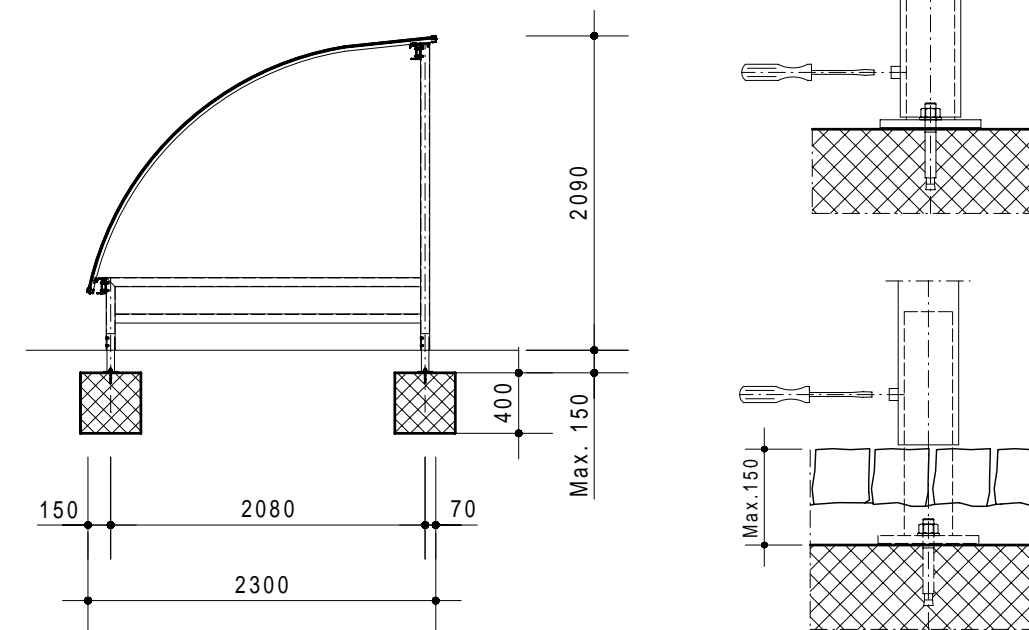

Standard C700 (C400 + C300A)

ON REQUEST - AUS ANFRAGE - SUR DEMANDE - SU RICHIESTA

Wall side - Seitenwände
Finition laterales - Pareti laterali

Trattamento: Ferro zincato a bagno	Alu ossidato naturale	N° pezzi
Committente:		N° ordine
Modello: STANDARD C	Materiale: FERRO - STAHL	Data: Sett. 05
Descrizione COPERTURA CICLI E MOTOCICLI " STANDARD C "		Disegnato: GB
ÜBERDACHUNGEN FAHRRÄDER UND MOTORRÄDER " Standard C "		Scala: ---
 <p>Weberrütistrasse 9 8833 Samstagern T 044 783 22 44 F 044 783 22 43 info@kern-studer.ch www.kern-studer.ch</p>		<p>N° dis. / Articolo</p> <h2>Standard C700</h2>