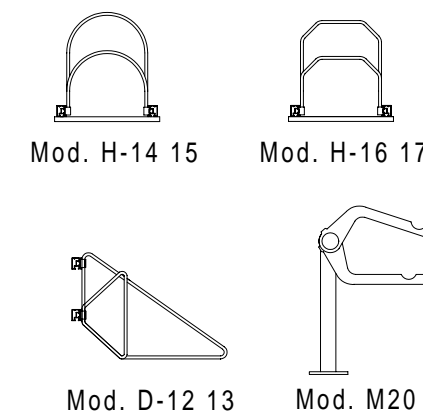

Standard C700 (C400 + C300A)

ON REQUEST - AUS ANFRAGE - SUR DEMANDE - SU RICHIESTA

Wall side - Seitenwände
Finition laterales - Pareti laterali

Trattamento: Ferro zincato a bagno	Alu ossidato naturale	N° pezzi
Committente:		N° ordine
Modello: STANDARD C	Materiale: FERRO - STAHL	Data: Sett. 05
Descrizione COPERTURA CICLI E MOTOCICLI " STANDARD C "		Disegnato: GB
ÜBERDACHUNGEN FAHRRÄDER UND MOTORRÄDER " Standard C "		Scala: ---
 <p>Weberrütistrasse 9 8833 Samstagern T 044 783 22 44 F 044 783 22 43 info@kern-studer.ch www.kern-studer.ch</p>		<p>N° dis. / Articolo</p> <h2>Standard C700</h2>