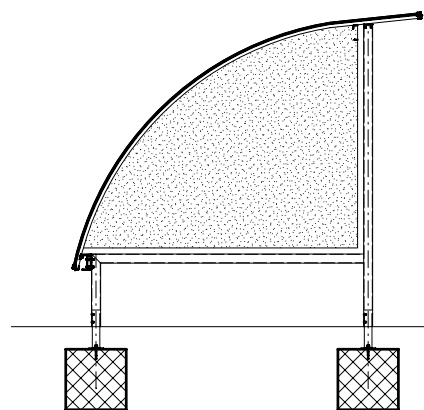

ON REQUEST - AUS ANFRAGE - SUR DEMANDE - SU RICHIESTA

Wall side - Seitenwände
Finition laterales - Pareti laterali

Holder - Velohalter
Support - Supporti

Standard 2000 (500 + 500A + 500A + 500A)

Trattamento: Ferro zincato a bagno		Alu ossidato naturale	N° pezzi
Committente:			N° ordine
Modello: STANDARD	Materiale: FERRO - STAHL		Data: Sett. 05
Descrizione COPERTURA CICLI E MOTOCICLI " STANDARD " ÜBERDACHUNGEN FAHRRADRÄDER UND MOTORRÄDER " Standard "			Disegnato: GB
			Scala: ---
 Weberütistrasse 9 8833 Samstagern T 044 783 22 44 F 044 783 22 43 info@kern-studer.ch www.kern-studer.ch			N° dis. / Articolo
			STANDARD 2000