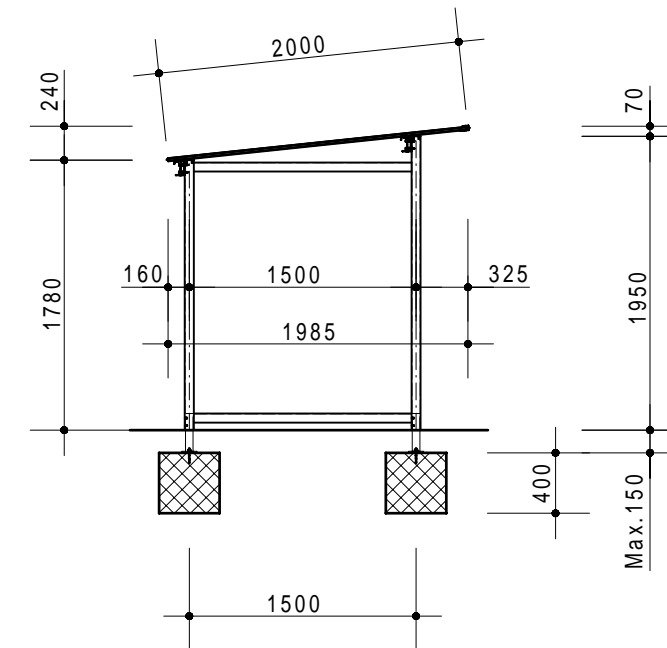

ECOBX 1000 (500 + 500A)

Trattamento: Ferro zincato a bagno		Alu ossidato naturale	N° pezzi
Committente:			N° ordine
Modello: ECOBOX	Materiale: FERRO - STAHL		Data: Sett. 05
Descrizione COPERTURA CICLI E MOTOCICLI " ECOBOX "			Disegnato: GB
ÜBERDACHUNGEN FAHRRADRÄDER UND MOTORRÄDER " ECOBOX "			Scala: ---
 TRENnwÄNDE + TORE		Weberrütistrasse 9 8833 Samstagern T 044 783 22 44 F 044 783 22 43 info@kern-studer.ch www.kern-studer.ch	N° dis. / Articolo <h1>ECOBX 1000</h1>