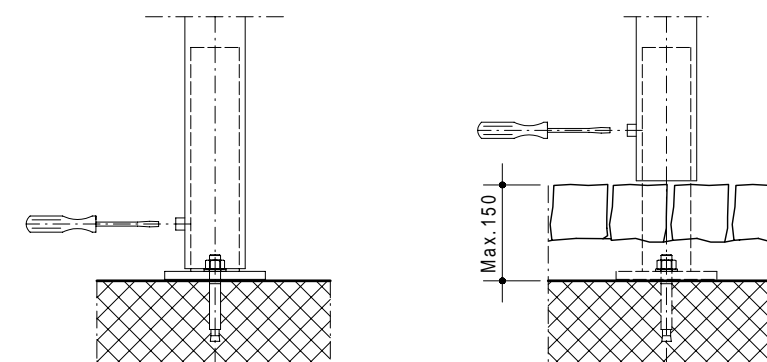

ECOBX 1000 (500 + 500A)

Trattamento: Ferro zincato a bagno		Alu ossidato naturale	N° pezzi
Committente:			N° ordine
Modello: ECOBOX	Materiale: FERRO - STAHL		Data: Sett. 05
Descrizione COPERTURA CICLI E MOTOCICLI " ECOBOX "			Disegnato: GB
ÜBERDACHUNGEN FAHRRADRÄDER UND MOTORRÄDER " ECOBOX "			Scala: ---
 TRENnwÄNDE + TORE		Weberrütistrasse 9 8833 Samstagern T 044 783 22 44 F 044 783 22 43 info@kern-studer.ch www.kern-studer.ch	N° dis. / Articolo <h1>ECOBX 1000</h1>