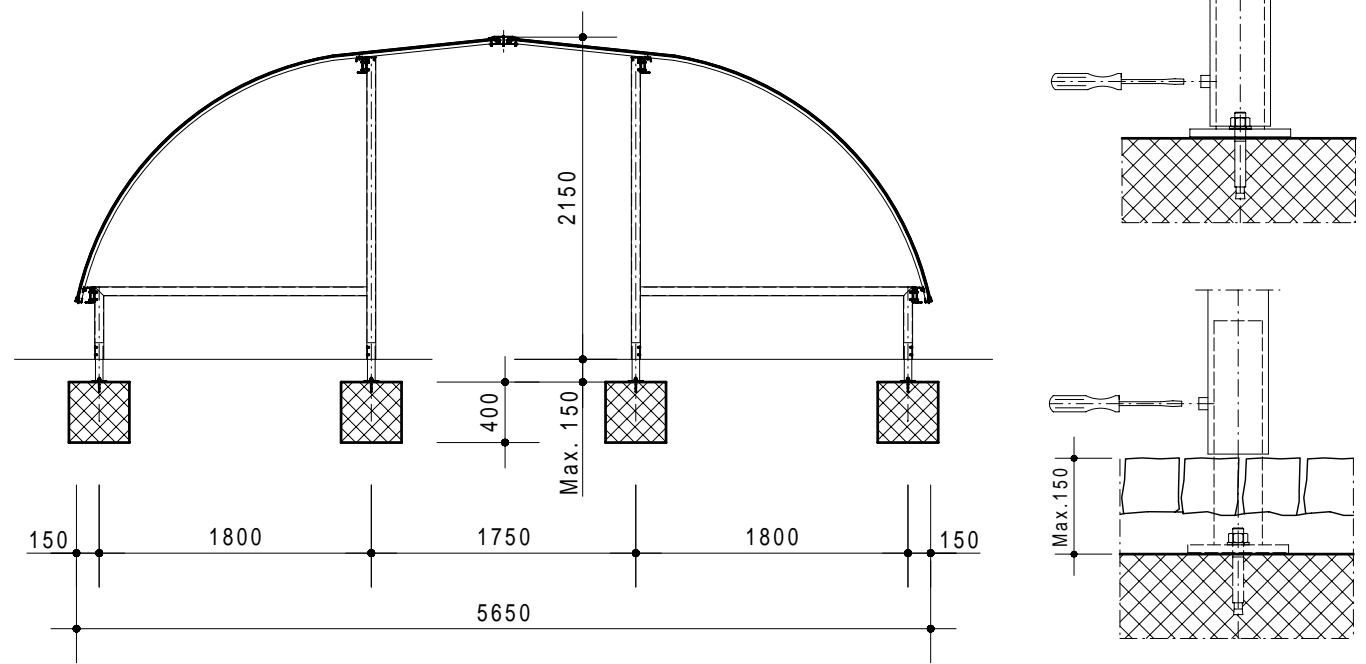

STANDARD D300

ON REQUEST - AUS ANFRAGE - SUR DEMANDE - SU RICHIESTA

Wall side - Seitenwände
Finition laterales - Pareti laterali

Holder - Velohalter
Support - Supporti

Trattamento: Ferro zincato a bagno		Alu ossidato naturale	N° pezzi
Committente:			N° ordine
Modello: STANDARD D	Materiale: FERRO - STAHL		Data: Sett. 05
Descrizione COPERTURA CICLI E MOTOCICLI " STANDARD D "			Disegnato: GB
ÜBERDACHUNGEN FAHRRADRÄDER UND MOTORRÄDER " Standard D "			
N° dis. / Articolo			Scala: ---