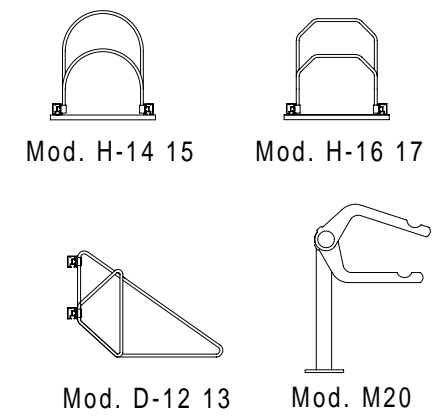

STANDARD D300

ON REQUEST - AUS ANFRAGE - SUR DEMANDE - SU RICHIESTA

Wall side - Seitenwände
Finition laterales - Pareti laterali

Holder - Velohalter
Support - Supporti

Trattamento: Ferro zincato a bagno		Alu ossidato naturale	N° pezzi
Committente:			N° ordine
Modello: STANDARD D	Materiale: FERRO - STAHL		Data: Sett. 05
Descrizione COPERTURA CICLI E MOTOCICLI " STANDARD D "			Disegnato: GB
ÜBERDACHUNGEN FAHRRADRÄDER UND MOTORRÄDER " Standard D "			
N° dis. / Articolo			Scala: ---