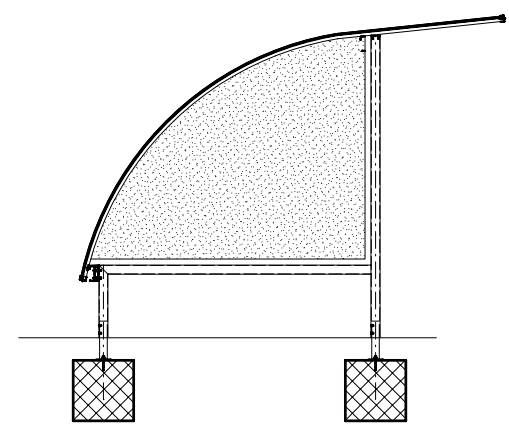

STANDARD D300

ON REQUEST - AUS ANFRAGE - SUR DEMANDE - SU RICHIESTA

Wall side - Seitenwände
Finition laterales - Pareti laterali

Holder - Velohalter
Support - Supporti

Trattamento: Ferro zincato a bagno		Alu ossidato naturale	N° pezzi
Committente:			N° ordine
Modello: STANDARD D	Materiale: FERRO - STAHL		Data: Sett. 05
Descrizione COPERTURA CICLI E MOTOCICLI " STANDARD D "			Disegnato: GB
ÜBERDACHUNGEN FAHRRADRÄDER UND MOTORRÄDER " Standard D "			
N° dis. / Articolo			Scala: ---