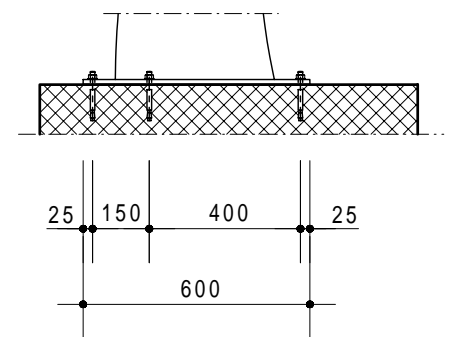

ON REQUEST - AUS ANFRAGE - SUR DEMANDE - SU RICHIESTA

Holder - Velohalter Support - Supporti

Mod. M20

Mod. H-14 15

Mod. H-16 17

Trattamento: Ferro zincato a bagno	Alu ossidato naturale	N° pezzi
Committente:		N° ordine
Modello: LUGANO DS	Materiale: FE - ALU - PLEXI	Data: Sett. 05
Descrizione COPERTURA CICLI E MOTOCICLI " LUGANO DS "		Disegnato: GB
ÜBERDACHUNGEN FAHRRADRÄDER UND MOTORRÄDER " LUGANO DS "		Scala: ---
 <p>Weberrütistrasse 9 8833 Samstagern T 044 783 22 44 F 044 783 22 43 info@kern-studer.ch www.kern-studer.ch</p>		<p>N° dis. / Articolo</p> <p>LUGANO DS500</p>