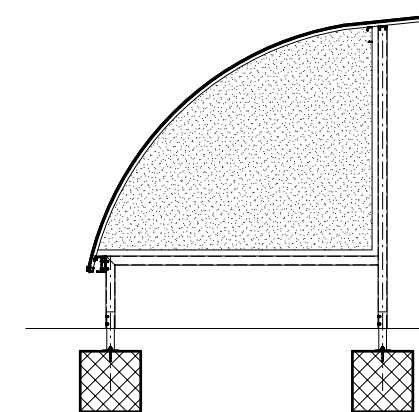

STANDARD DS400

ON REQUEST - AUS ANFRAGE - SUR DEMANDE - SU RICHIESTA

Wall side - Seitenwände
Finition laterales - Pareti laterali

Holder - Velohalter
Support - Supporti

Mod. H-14 15

Mod. H-16 17

Mod. D-12 13

Mod. M20

| | | |
|--|--------------------------|---|
| Trattamento: Ferro zincato a bagno | Alu ossidato naturale | N° pezzi |
| Committente: | | N° ordine |
| Modello: STANDARD DS | Materiale: FERRO - STAHL | Data: Sett. 05 |
| Descrizione COPERTURA CICLI E MOTOCICLI " STANDARD DS " | | Disegnato: GB |
| ÜBERDACHUNGEN FAHRRADRÄDER UND MOTORRÄDER " Standard DS " | | Scala: --- |
|  <p>Weberrütistrasse 9 8833 Samstagern T 044 783 22 44 F 044 783 22 43 info@kern-studer.ch www.kern-studer.ch</p> | | <p>N° dis. / Articolo</p> <h2>STANDARD DS400</h2> |