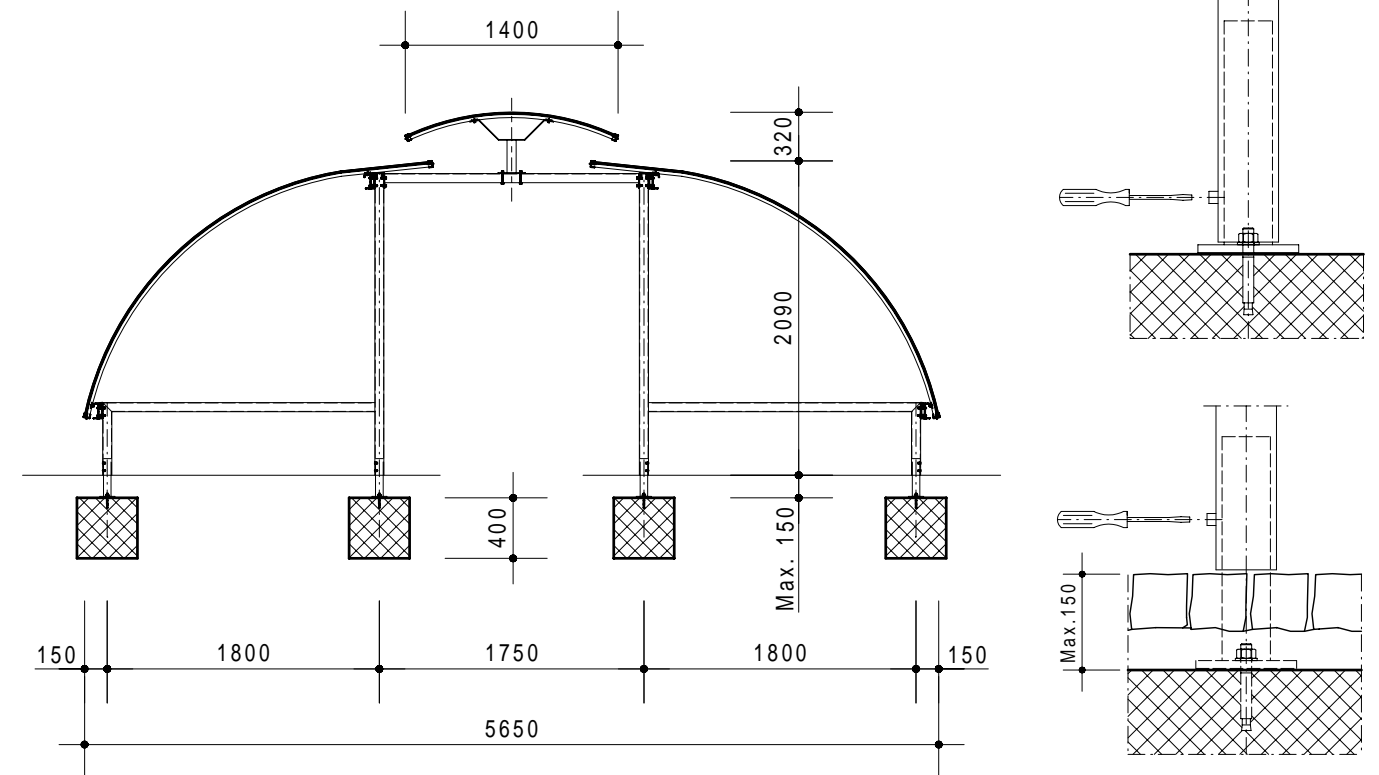

STANDARD DS400

ON REQUEST - AUS ANFRAGE - SUR DEMANDE - SU RICHIESTA

Wall side - Seitenwände
Finition laterales - Pareti laterali

Holder - Velohalter
Support - Supporti

Mod. H-14 15

Mod. H-16 17

Mod. D-12 13

Mod. M20

| | | |
|--|--------------------------|---|
| Trattamento: Ferro zincato a bagno | Alu ossidato naturale | N° pezzi |
| Committente: | | N° ordine |
| Modello: STANDARD DS | Materiale: FERRO - STAHL | Data: Sett. 05 |
| Descrizione COPERTURA CICLI E MOTOCICLI " STANDARD DS " | | Disegnato: GB |
| ÜBERDACHUNGEN FAHRRADRÄDER UND MOTORRÄDER " Standard DS " | | Scala: --- |
|  <p>Weberrütistrasse 9 8833 Samstagern T 044 783 22 44 F 044 783 22 43 info@kern-studer.ch www.kern-studer.ch</p> | | <p>N° dis. / Articolo</p> <h2>STANDARD DS400</h2> |