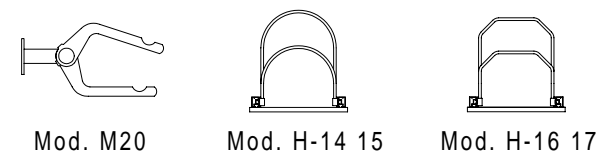

ON REQUEST - AUS ANFRAGE - SUR DOMANDE - SU RICHIESTA
Holder - Velohalter Support - Supporti

Trattamento: Ferro zincato a bagno		Alu ossidato naturale		N° pezzi	
Committente:					N° ordine
Modello: LUGANO DS		Materiale: FE - ALU - PLEXI		Data: Sett. 05	
Descrizione COPERTURA CICLI E MOTOCICLI " LUGANO DS "				Disegnato: GB	
ÜBERDACHUNGEN FAHRRADRÄDER UND MOTORRÄDER " LUGANO DS "				Scala: ---	