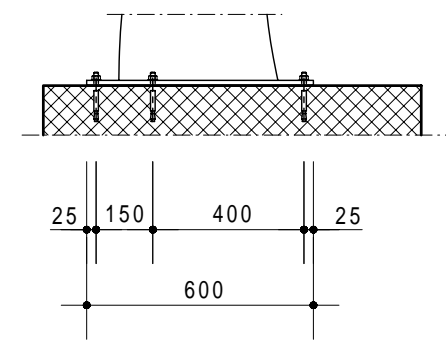

ON REQUEST - AUS ANFRAGE - SUR DOMANDE - SU RICHIESTA
Holder - Velohalter Support - Supporti

Trattamento: Ferro zincato a bagno		Alu ossidato naturale		N° pezzi	
Committente:					N° ordine
Modello: LUGANO DS		Materiale: FE - ALU - PLEXI		Data: Sett. 05	
Descrizione COPERTURA CICLI E MOTOCICLI " LUGANO DS "				Disegnato: GB	
ÜBERDACHUNGEN FAHRRADRÄDER UND MOTORRÄDER " LUGANO DS "				Scala: ---	